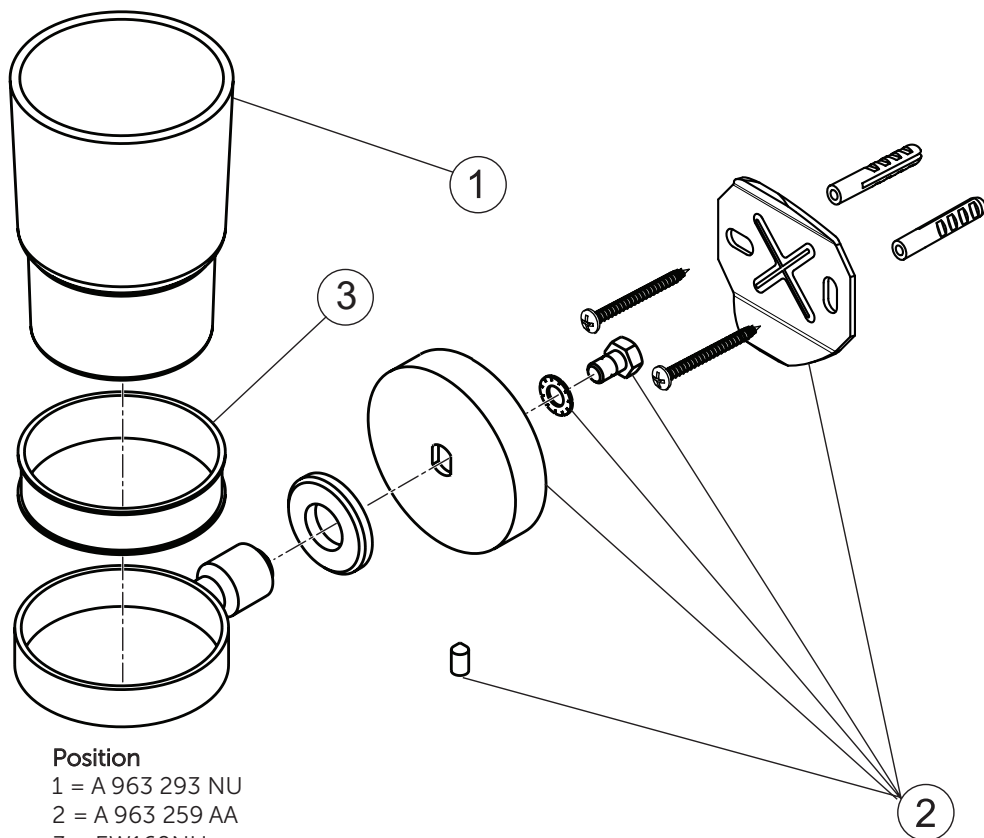

Position

1 = A 963 293 NU

2 = A 963 259 AA

3 = EW160NU

Ideal Standard

IOM

A 9121 AA

1115 / MTAc A9121