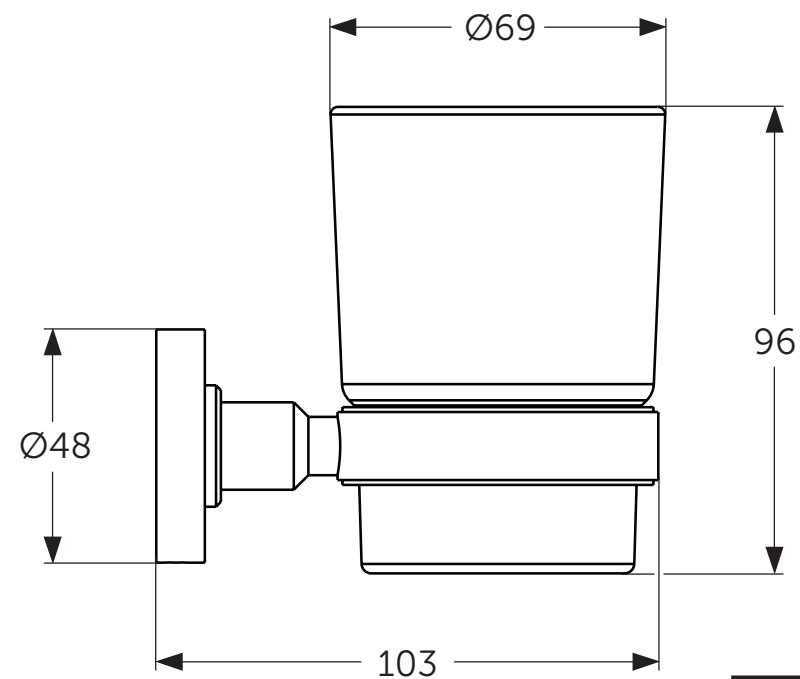

Position

1 = A 963 293 NU

2 = A 963 259 AA

3 = EW160NU

Ideal Standard

IOM

A 9121 AA

1115 / MTAc A9121