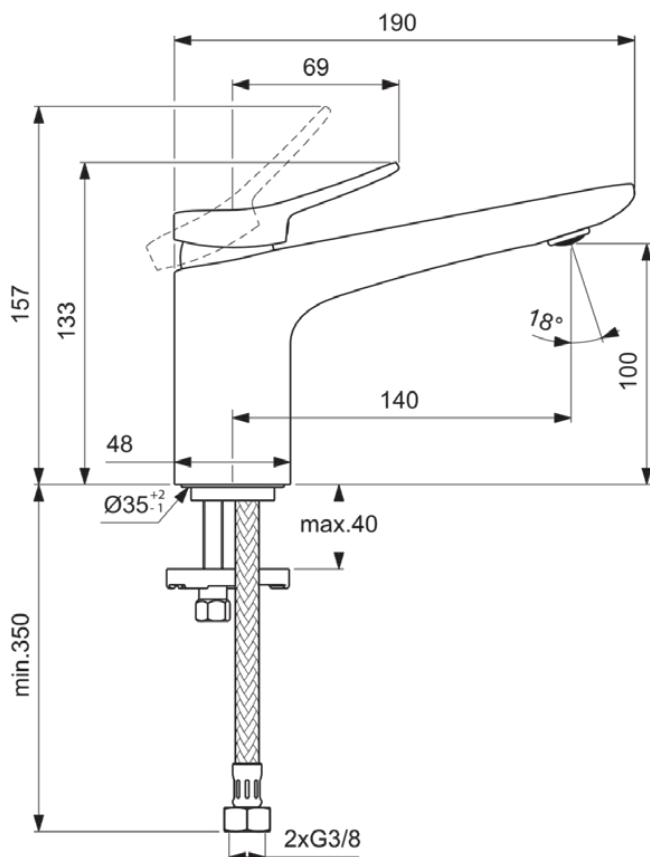

CONCA

BD457A5

CONCA | Waschtischarmatur 48x190x133 mm, 140 mm vertikaler Abstand bis Mitte Auslauf in magnetic grey, 5 l/min (3 bar), ohne Ablaufgarnitur | EasyFix, Durchflussbegrenzer, FirmaFlow, PVD Technologie

Bild & Zeichnung

Allgemeine Informationen

Produktkategorie:	Waschtischarmaturen
Produktart:	Waschtischarmatur
Marke:	Ideal Standard
Kollektion:	CONCA
Designer:	Palomba Serafini Associati
Colour:	A5 - Magnetic Grey
Oberflächenbeschaffenheit:	satin
Höhe (mm):	133
Breite (mm):	48
Ausladung (mm):	190
Befestigungsart:	EasyFix
Nettogewicht (kg):	1.40
EAN Code:	3800861110880

Produktspezifikationen

Betriebs-Höchstdruck (bar):	10
Betriebs-Mindestdruck (bar):	0.5
PVD Technologie:	Ja
Auslaufart:	Starr
Auslaufart:	Gegossener Körper
Oberflächenschutz:	PVD
Oberflächenbeschaffenheit:	satin
Schwenkbarer Auslauf:	Nein
Strahlreglerart:	Luftsprudler
Sichtbarkeit des Strahlreglers:	Sichtbar
Einstellbar Strahlregler:	Nein
Temperaturbegrenzer:	Ja
Berührungslose Steuerung:	Nein
Griffart:	Betätigungshebel
Mit Verschlussstopfen:	Nein
Mit Rosette(n):	Nein
Mit Griff(en):	Ja
Mit Auslass:	Ja
Mit herausziebarer Spülbrause:	Nein
Mit Ablaufgarnitur:	Nein
Easy-Fix Technologie:	Ja
Befestigungsart:	EasyFix
Montageart:	Hahnloch