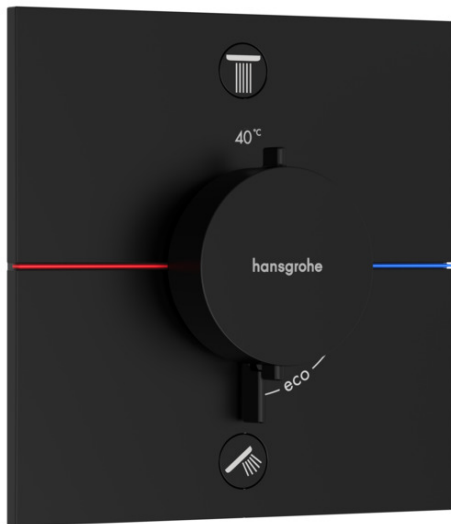

ShowerSelect Comfort E
Thermostat Unterputz für 2 Verbraucher
 Oberfläche: **Mattschwarz** Artikelnummer: **15572670**

Beschreibung

Merkmale

- 2 Verbraucher
- gleichzeitige Nutzung von mehreren Verbrauchern
- komfortables Ein-/Ausschalten der Verbraucher durch großflächige Select-Tasten
- Mengensteuerung mit Stop Funktion
- Thermostatkartusche zur Regelung der Temperatur, Start/ Stop Ventil zur Bedienung der Verbraucher
- maximale Durchflussmenge bei 3 bar: 22,1 l/min
- Durchflussmenge oberer Abgang: 20 l/min
- Durchflussmenge unterer Abgang: 20 l/min
- min. Betriebsdruck: 1 bar
- max. Betriebsdruck: 10 bar
- flache Rosette für mehr Platz in der Dusche
- Rosette nachträglich um +/- 3° ausrichtbar
- einfache Installation durch vormontierten Funktionsblock
- Griffe immer auf der gleichen Höhe unabhängig der Einbautiefe des Grundkörpers
- Sicherheitssperre bei 40 °C
- Temperaturbegrenzung einstellbar
- Der Thermostat bietet die Möglichkeit der thermischen Desinfektion
- Material Taste: Metall
- Material Griffe: Metall
- Anschlussart: Grundkörper iBox universal 2 (# 01500180)
- Thermostat wird geliefert mit Tasten Rain klein, Rain groß, Handbrause, Schwall und Wanne
- Geräuschgruppe: I
- Durchflussklasse: B
- DVGW NW-6509BQ0587
- P-IX 38570/IBB

Technologie

Designpreise

Zertifikate / Nachhaltigkeit

ShowerSelect Comfort E
Thermostat Unterputz für 2 Verbraucher
 Oberfläche: **Mattschwarz** Artikelnummer: **15572670**

Produktabbildung

Maßzeichnung

Durchflussdiagramm