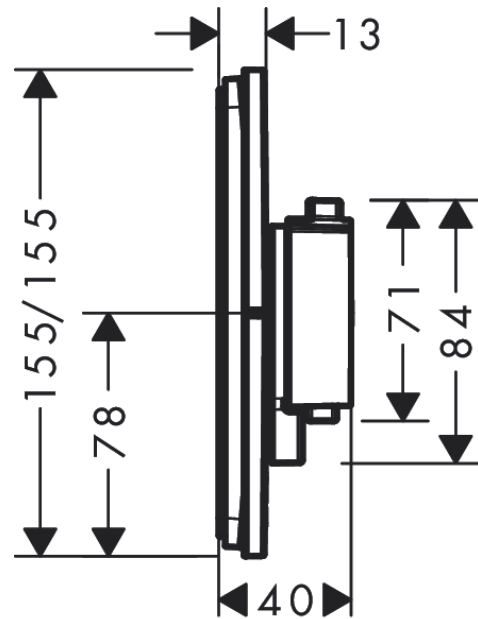

ShowerSelect Comfort E
Thermostat Unterputz für 2 Verbraucher
 Oberfläche: **Mattschwarz** Artikelnummer: **15572670**

Beschreibung

Merkmale

- 2 Verbraucher
- gleichzeitige Nutzung von mehreren Verbrauchern
- komfortables Ein-/Ausschalten der Verbraucher durch großflächige Select-Tasten
- Mengensteuerung mit Stop Funktion
- Thermostatkartusche zur Regelung der Temperatur, Start/ Stop Ventil zur Bedienung der Verbraucher
- maximale Durchflussmenge bei 3 bar: 22,1 l/min
- Durchflussmenge oberer Abgang: 20 l/min
- Durchflussmenge unterer Abgang: 20 l/min
- min. Betriebsdruck: 1 bar
- max. Betriebsdruck: 10 bar
- flache Rosette für mehr Platz in der Dusche
- Rosette nachträglich um +/- 3° ausrichtbar
- einfache Installation durch vormontierten Funktionsblock
- Griffe immer auf der gleichen Höhe unabhängig der Einbautiefe des Grundkörpers
- Sicherheitssperre bei 40 °C
- Temperaturbegrenzung einstellbar
- Der Thermostat bietet die Möglichkeit der thermischen Desinfektion
- Material Taste: Metall
- Material Griffe: Metall
- Anschlussart: Grundkörper iBox universal 2 (# 01500180)
- Thermostat wird geliefert mit Tasten Rain klein, Rain groß, Handbrause, Schwall und Wanne
- Geräuschgruppe: I
- Durchflussklasse: B
- DVGW NW-6509BQ0587
- P-IX 38570/IBB

Technologie

Designpreise

Zertifikate / Nachhaltigkeit

ShowerSelect Comfort E
Thermostat Unterputz für 2 Verbraucher
 Oberfläche: **Mattschwarz** Artikelnummer: **15572670**

Produktabbildung

Maßzeichnung

Durchflussdiagramm