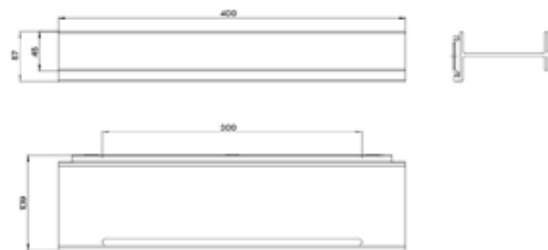

PRODUKTINFORMATION

Duschreling, 400 mm, 1 Ablaufrinne schwarz-matt

Art.-Nr.8545 134 01