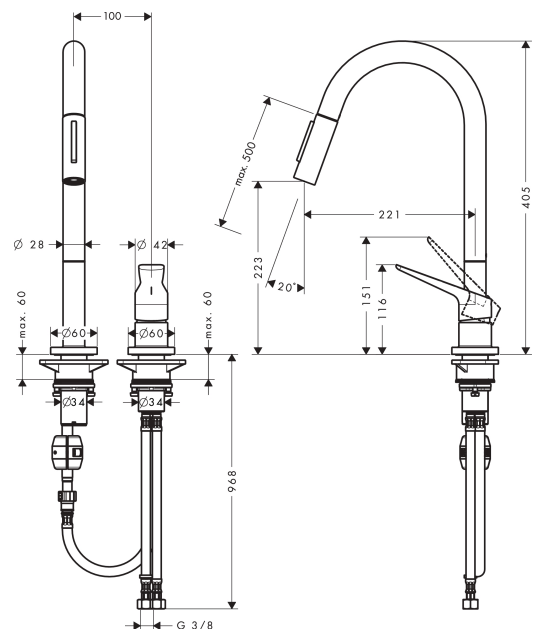

AXOR Citterio M
2-Loch Einhebel-Küchenmischer 220 mit Ausziehbrause
 Oberfläche: **Polished Red Gold** Artikelnummer: **34822300**

Merkmale

- ComfortZone 220
- Schwenkbereich einstellbar in 2 Stufen auf 110° oder 150°
- Brausestrahl, Laminarstrahl
- Brausestrahl arretierbar, Strahlrückstellung durch Tastendruck
- MagFit magnetische Brausehalterung
- Quick-Connect Schlauch
- maximale Durchflussmenge bei 3 bar: 9 l/min
- Keramikmischsystem
- Temperaturbegrenzung einstellbar
- Rückflussverhinderer integriert
- für Durchlauferhitzer geeignet
- Auszugslänge bis zu 50 cm
- P-IX 19705/IOO

Technologie

Produktabbildung

Maßzeichnung

AXOR Citterio M
2-Loch Einhebel-Küchenmischer 220 mit Ausziehbrause
 Oberfläche: **Polished Red Gold** Artikelnummer: **34822300**

Durchflussdiagramm