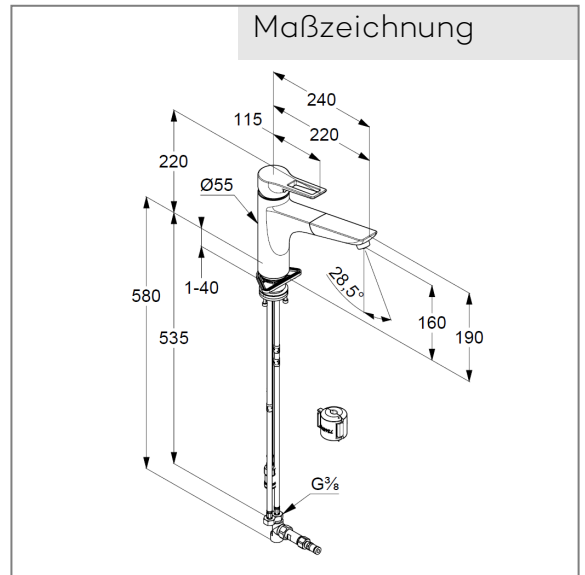

## Technische Daten

KLUDI MIX  
Spültisch-Armatur

Artikel- Nr.:  
329440562

Oberfläche:  
05 chrom

Artikeltext  
Hersteller KLUDI GmbH & Co. KG  
Typ: KLUDI MIX  
Spültisch-Armatur  
Artikel- Nr.: 329440562

Spültisch-Armatur  
Einhebelmischer  
Standmontage  
für offene Heißwasserbereiter  
Einlochmontage  
Bügelhebel, Metall  
Strahlregler M24  
eigensicher gegen Rückfließen  
Keramik-Kartusche mit Heißwasserbegrenzung  
Durchflussmenge bei 3 bar= 5 l/ min.  
schwenkbarer Auslauf (110°)  
flexible Druckschläuche G 3/8 DVGW zugelassen  
Schaftbefestigung

Produktabbildung

Maßzeichnung

Durchflussdiagramm