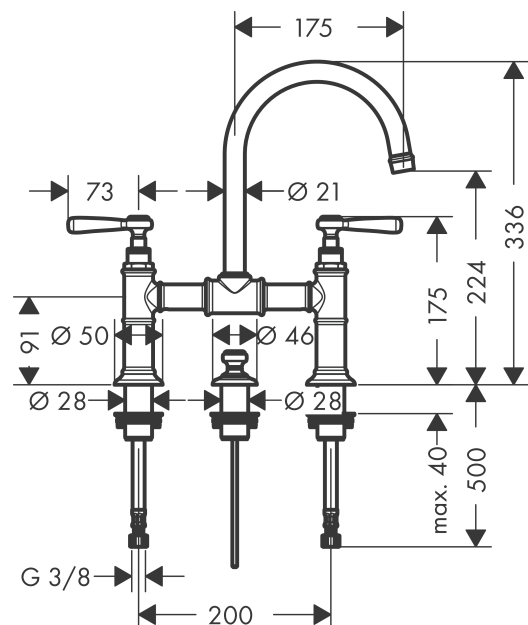

AXOR Montreux
2-Griff Waschtischarmatur 220 mit Hebelgriffen und Zugstangen-Ablaufgarnitur
 Oberfläche: **Brushed Bronze** Artikelnummer: **16511140**

Merkmale

- besteht aus: 2-Griff Waschtischarmatur, Ablaufgarnitur
- ComfortZone 220
- Ausladung: 175 mm
- Auslaufhöhe: 224 mm
- Griffvariante: Hebelgriff
- Schwenkbereich 120°
- Strahlart: Normalstrahl
- maximale Durchflussmenge bei 3 bar: 5 l/min
- Keramikventile heiß/kalt 90°
- für Durchlauferhitzer geeignet
- Zugstangen-Ablaufgarnitur G 1¼
- Anschlussart: G ¾ Anschlusschläuche
- Anschlussgröße: DN15
- EU-Taxonomie: max. 6 l/min - wesentlicher Beitrag (SC) möglich
- P-IX 18197/IO

Technologie

Produktabbildung

Maßzeichnung

AXOR Montreux
2-Griff Waschtischarmatur 220 mit Hebelgriffen und Zugstangen-Ablaufgarnitur
 Oberfläche: **Brushed Bronze** Artikelnummer: **16511140**

Durchflussdiagramm