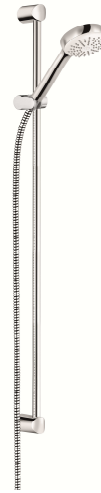

Technische Daten/ Technical Data

KLUDI LOGO
Brause-Set 1 S
DN 15

Artikel- Nr.: 6819005-00

Oberfläche:
05 chrom

Artikeltext
Hersteller KLUDI GmbH & Co. KG
Typ: KLUDI LOGO
Brause-Set 1 S
Artikel- Nr.: 6819005-00

Handbrause 1 S
Durchflussmenge bei 3 bar 15 l/min.
mit einer Strahlart
mit Kalkschnellreinigung
Anschlussgewinde G $\frac{1}{2}$
Siebdichtung

Brauseschlauch
kunststoffummantelt
mit Metalleffekt
mit konischen Müttern
G $\frac{1}{2}$ x G $\frac{1}{2}$ x 1600mm

Wandstange 900mm
höhenverstellbare Handbrausehalterung
mit Befestigungsmaterial
zur starren Wandmontage

Produktabbildung/ Product picture

Maßzeichnung/ Dimensional drawing

Durchfluss/ Flow rate