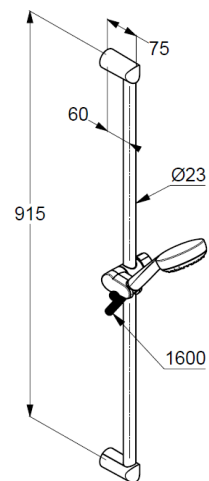

Technische Daten/ Technical Data

KLUDI LOGO
Brause-Set 1 S
DN 15

Artikel- Nr.: 6819005-00

Oberfläche:
05 chrom

Artikeltext
Hersteller KLUDI GmbH & Co. KG
Typ: KLUDI LOGO
Brause-Set 1 S
Artikel- Nr.: 6819005-00

Handbrause 1 S
Durchflussmenge bei 3 bar 15 l/min.
mit einer Strahlart
mit Kalkschnellreinigung
Anschlussgewinde G $\frac{1}{2}$
Siebdichtung

Brauseschlauch
kunststoffummantelt
mit Metalleffekt
mit konischen Müttern
G $\frac{1}{2}$ x G $\frac{1}{2}$ x 1600mm

Wandstange 900mm
höhenverstellbare Handbrausehalterung
mit Befestigungsmaterial
zur starren Wandmontage

Produktabbildung/ Product picture

Maßzeichnung/ Dimensional drawing

Durchfluss/ Flow rate