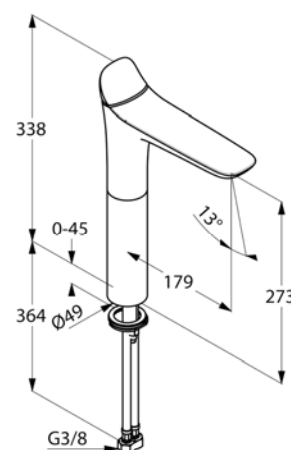

Produkt: **KLUDI AMBA Waschschüssel-Einhandmischer DN 15**

Artikel-Nr.: **532980575**

Artikeltext

Waschtisch-Einhandmischer DN 15
 Einlochmontage
 geschlossener Hebel
 Keramik-Kartusche
 Strahlregler M 24 x 1
 Durchflussmenge 4,3 l/min bei 3 bar
 flexible Anschlüsse G 3/8
 Schnell-Montagesystem

Oberfläche:
 05 chrom

Produktabbildung

Ausschreibungstext

Einlochwaschtischarmatur, Hersteller KLUDI GmbH & Co. KG
 KLUDI AMBA Art. Nr. 532980575
 Ausführung wie folgt: Waschschüssel-Einhandmischer Höhe 273 mm DN 15 / PN 10,
 aus Messing verchromt, geschlossener Hebel aus Metall verchromt, Keramik-
 Kartusche K-28, Strahlregler M24 x 1, Durchflussmenge 4,3 l/min bei 3,0 bar, flexible
 Anschlüsse G 3/8 mit Metallummantelung mit DVGW / W270 Zulassung, Schnell-
 Montagesystem
 Abmessungen: Höhe gesamt: 338 mm, Auslaufhöhe: 273 mm, Ausladung: 179 mm

Maßzeichnung

Durchflussdiagramm