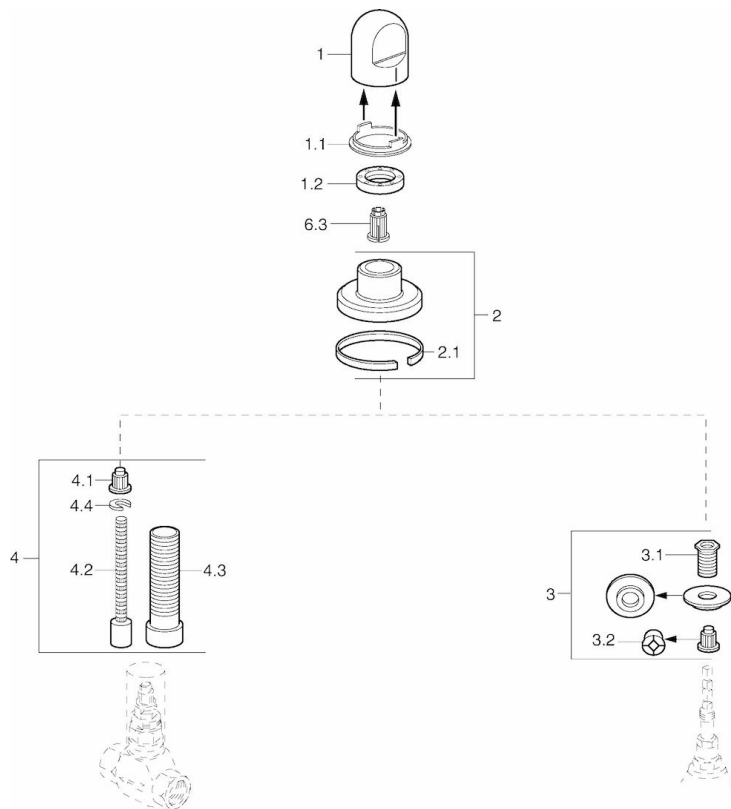

EAN: 4015474610200  
[static.hansa.com/02289135](http://static.hansa.com/02289135)

- Zubehör
- Wandmontage für Unterputz-Einbaukörper
- Chrom
- Durchflusseinstellgriff

## Technische Daten

## Ersatzteile

### SP02289135

	Name	Art.-Nr.
1	Griff Weiss Ausgelaufen	59910364
1	Griff	59910363
1.1	Ring	59910941
1.2	Scheibe, M24x1.5	59910159
2	Rosette Chrom/Seidenmatt Ausgelaufen	59910095
2	Rosette, d 70 mm	59910094
2	Rosette Weiss Ausgelaufen	59910096
2.1	Gummidichtung	59912463
3	Adapter	59911033
3.1	Gewindenippel, M12x1/M15x1, AF17	59902708
3.2	Adapter Blue	59911052
4	Verlängerungssatz, 80 mm	59910424
4.1	Adapter Weiss	59910235
4.2	Spindel kpl. lang	59910379
4.3	Gewindehülse, M24x1.5	59910100
4.4	Ring	59910694