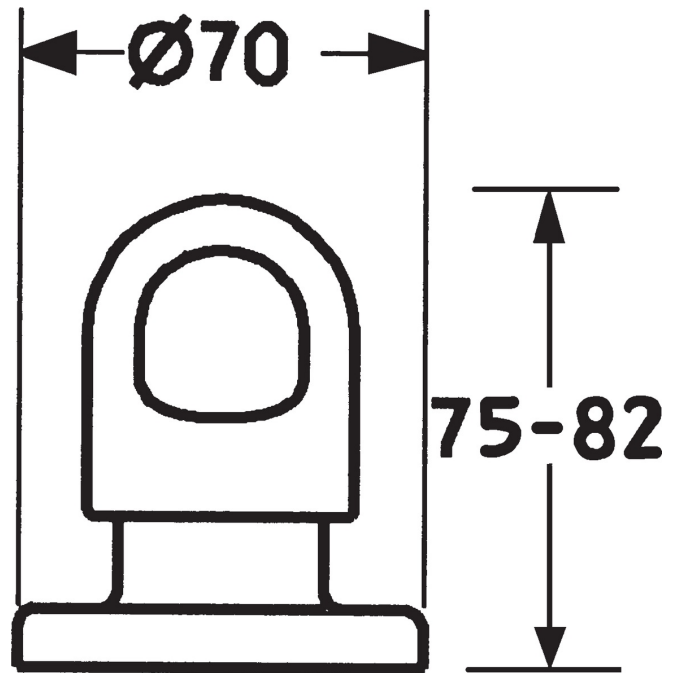

Technische Daten