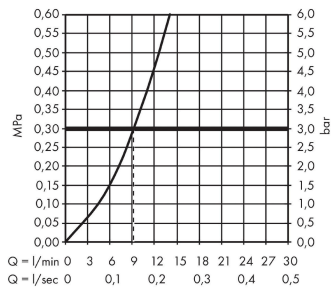

Technologie

Produktabbildung

Maßzeichnung

Metris Select M71

Einhebel-Küchenmischer 320, 1jet

Oberfläche: **Edelstahl Finish** Artikelnummer: **14883800**

Durchflussdiagramm

Metris Select M71