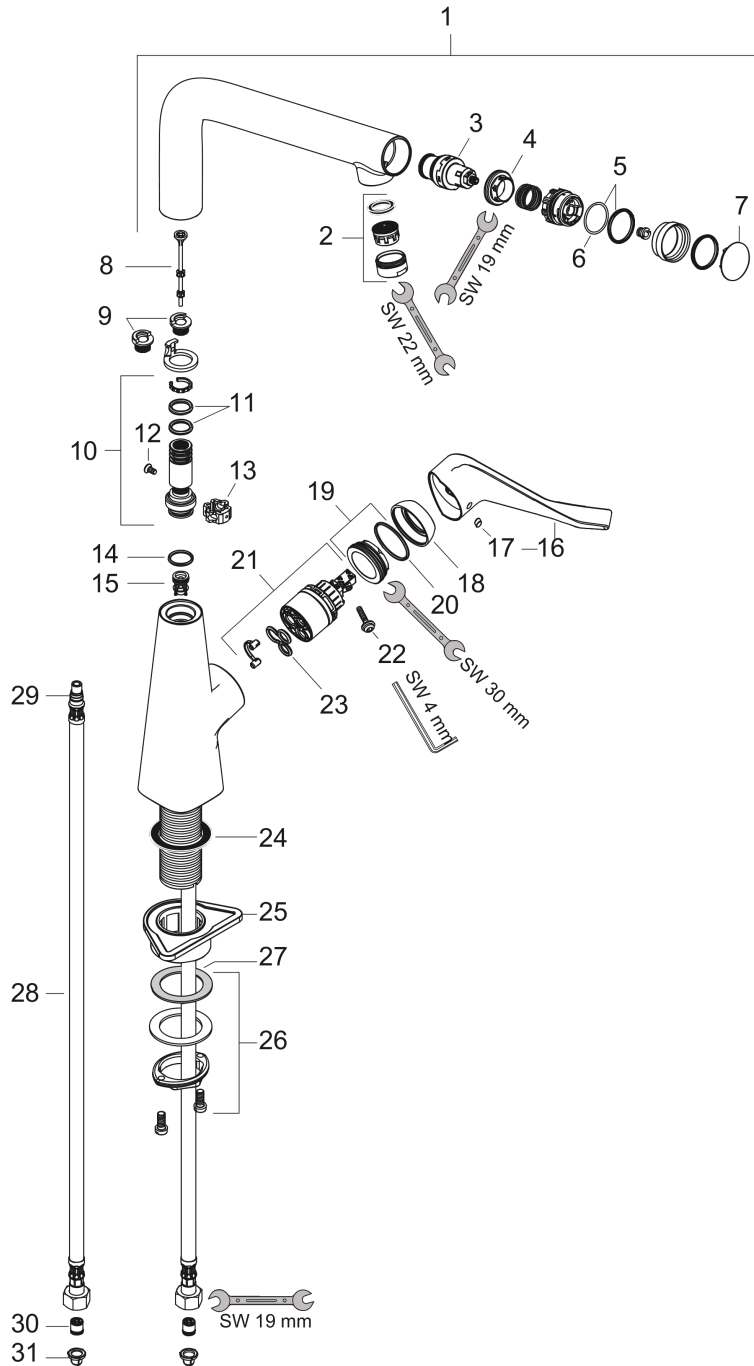

Technologie

Produktabbildung

Maßzeichnung

Metris Select M71

Einhebel-Küchenmischer 320, 1jet

Oberfläche: **Edelstahl Finish** Artikelnummer: **14883800**

Durchflussdiagramm

Metris Select M71

Einhebel-Küchenmischer 320, 1jet

Oberfläche: **Edelstahl Finish** Artikelnummer: **14883800**

Explosionszeichnung

Baujahr: >10/14

Metris Select M71

Einhebel-Küchenmischer 320, 1jet

Oberfläche: **Edelstahl Finish** Artikelnummer: **14883800**

Ersatzteilliste

Baujahr: >10/14

Pos.	Beschreibung	Artikelnummer	PG	VE
1	Auslauf kpl.	92288800	69	1
2	Strahlregler laminar M24x1 (15 l/min)	92517800	8	1
3	Absperreinheit	98462000	14	1
4	Mutter	98368000	4	1
5	Dichtungsset	93115000	4	1
6	O-Ring 23x1,5	92287000	1	1
7	Deckel	92289000	4	1
8	Stößel	92505000	2	1
9	Anschlagring Set (110° / 150°)	98486000	5	1
10	Dichtungsset	92646000	6	1
11	O-Ring 14x2,5	98189000	1	1
12	Schraube	97662000	3	1
13	Axialring	97558000	1	1
14	O-Ring 11x3	92481000	1	1
15	Rückflußverhinderer	95699000	5	1
16	Griff	98455800	13	1
17	Griffstopfen	96338000	1	1
18	Kappe	95498800	7	1
19	Mutter	97209000	5	1
20	O-Ring 32x2	98193000	1	1
21	Kartusche kpl.	92730000	11	1
22	Sicherungsschraube	95140000	2	1
23	Dichtung	95008000	3	1
24	Dichtung	92582000	1	1
25	Befestigungsteil	97523000	2	1
26	Schaftbefestigung kpl. (Ø 34)	95049000	5	1
27	Gleitring	97548000	1	1
28	Anschlussschlauch 900 mm M8x0,75 G3/8	95372000	8	1
29	O-Ring 7x1,5	98422000	1	1
30	Rückflußverhinderer DW 10	96456000	3	1
31	Siebichtung	95291000	4	1