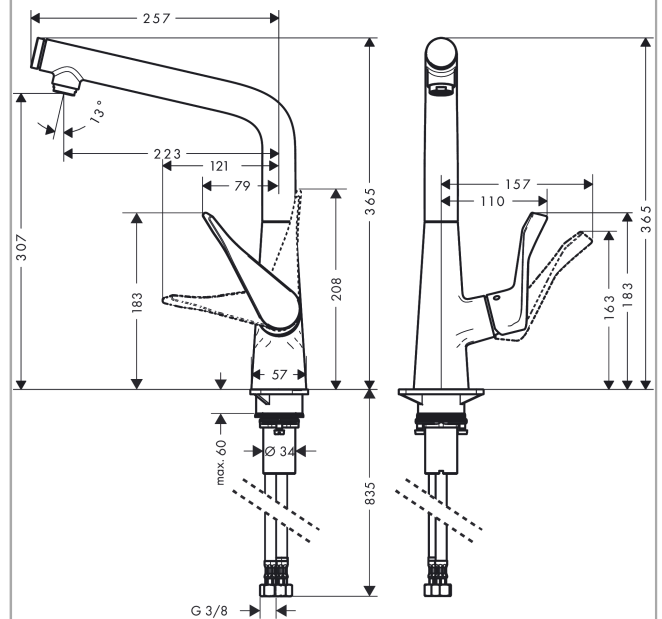

Metris Select M71

Einhebel-Küchenmischer 320, 1jet

Oberfläche: **Edelstahl Finish** Artikelnummer: **14883800**

Beschreibung

Merkmale

- ComfortZone 320
- L-Auslauf
- Schwenkbereich einstellbar in 3 Stufen auf 110°, 150° oder 360°
- Laminarstrahl
- Select-Knopf zum komfortablen An- und Abstellen des Wasserstrahls
- maximale Durchflussmenge bei 3 bar: 8 l/min
- Keramikmischsystem
- Temperaturbegrenzung einstellbar
- Rückflussverhinderer integriert
- für Durchlauferhitzer geeignet
- SoftStart: deutlich reduziertes Spritzverhalten durch sanften Start des Wasserstrahls
- P-IX 28477/IA

Technologie

Produktabbildung

Maßzeichnung

Metris Select M71

Einhebel-Küchenmischer 320, 1jet

Oberfläche: **Edelstahl Finish** Artikelnummer: **14883800**

Durchflussdiagramm

Metris Select M71

Ersatzteilliste

Baujahr: >10/14

Pos.	Beschreibung	Artikelnummer	PG	VE
1	Auslauf kpl.	92288800	69	1
2	Strahlregler laminar M24x1 (15 l/min)	92517800	8	1
3	Absperreinheit	98462000	14	1
4	Mutter	98368000	4	1
5	Dichtungsset	93115000	4	1
6	O-Ring 23x1,5	92287000	1	1
7	Deckel	92289000	4	1
8	Stößel	92505000	2	1
9	Anschlagring Set (110° / 150°)	98486000	5	1
10	Dichtungsset	92646000	6	1
11	O-Ring 14x2,5	98189000	1	1
12	Schraube	97662000	3	1
13	Axialring	97558000	1	1
14	O-Ring 11x3	92481000	1	1
15	Rückflußverhinderer	95699000	5	1
16	Griff	98455800	13	1
17	Griffstopfen	96338000	1	1
18	Kappe	95498800	7	1
19	Mutter	97209000	5	1
20	O-Ring 32x2	98193000	1	1
21	Kartusche kpl.	92730000	11	1
22	Sicherungsschraube	95140000	2	1
23	Dichtung	95008000	3	1
24	Dichtung	92582000	1	1
25	Befestigungsteil	97523000	2	1
26	Schaftbefestigung kpl. (Ø 34)	95049000	5	1
27	Gleitring	97548000	1	1
28	Anschlussschlauch 900 mm M8x0,75 G3/8	95372000	8	1
29	O-Ring 7x1,5	98422000	1	1
30	Rückflußverhinderer DW 10	96456000	3	1
31	Siebichtung	95291000	4	1