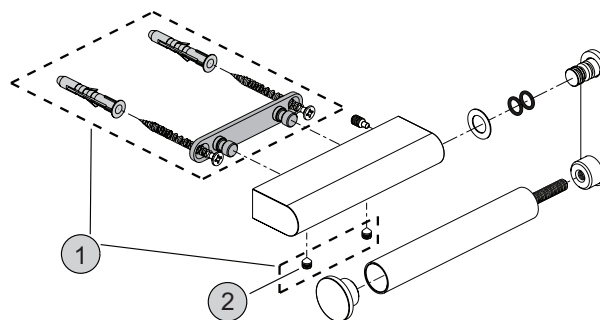

**Oberflächen**

AA Chrom

Produkt**Artikel-Nr.****B x T x H mm****kg**

Handtuchring (schwenkbar)

N1384AA

160 x 35 x 164

Handtuchring eckig (schwenkbar)

A9101AA

169 x 35 x 164

Neue Version**Alte Version****Pos. Bezeichnung****Ersatzteil-Bestell-Nummer****Liefermenge**

1	Befestigungssatz Neue Version	H 961 943 NU	1
	Befestigungssatz Alte Version	H 961 936 NU	1
2	Schraube M5 x 6 mm	H 961 493 NU	1