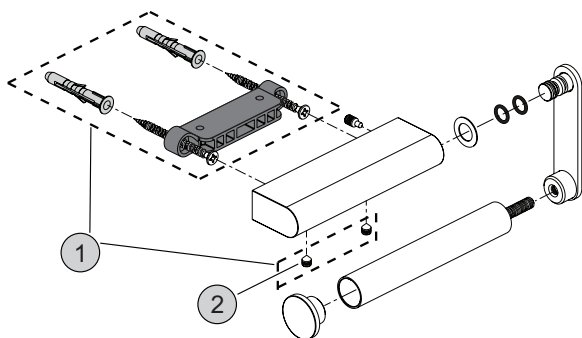

**Oberflächen**

AA Chrom

Produkt**Artikel-Nr.****B x T x H mm****kg**

Handtuchring (schwenkbar)

N1384AA

160 x 35 x 164

Handtuchring eckig (schwenkbar)

A9101AA

169 x 35 x 164

Neue Version**Alte Version****Pos. Bezeichnung****Ersatzteil-Bestell-Nummer****Liefermenge**

1	Befestigungssatz Neue Version	H 961 943 NU	1
	Befestigungssatz Alte Version	H 961 936 NU	1
2	Schraube M5 x 6 mm	H 961 493 NU	1