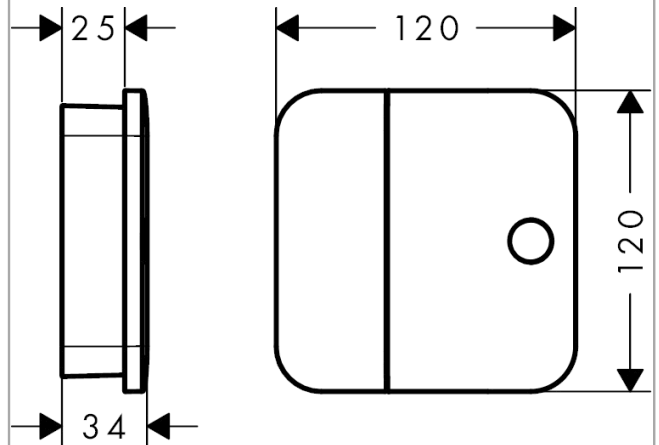

AXOR One

Absperrventil Unterputz

Oberfläche: **Mattschwarz** Artikelnummer: **45771670**

Merkmale

- komfortables Ein-/Ausschalten der Verbraucher durch großflächige Select-Tasten
- Anschlussart: Grundkörper
- 1 Verbraucher
- Anschlussgröße: DN15
- Material: Metall

Technologie

Produktabbildung

Maßzeichnung

AXOR One
Absperrventil Unterputz
Oberfläche: **Mattschwarz** Artikelnummer: **45771670**

Durchflussdiagramm