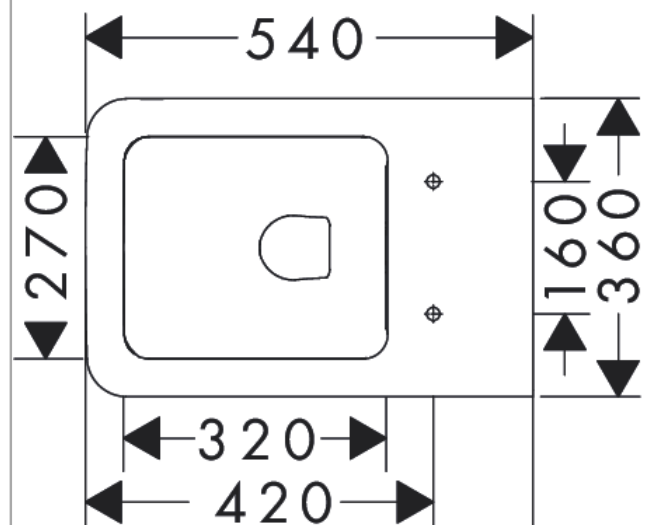

EluPura Q
Wand WC 540 spülrandlos AquaFall Flush
 Oberfläche: **Weiß** Artikelnummer: **60194450**

Beschreibung

Merkmale

- Material: Keramik
- Schallschutzmatte nach Maß inkludiert
- Glanzgrad Keramik: glänzend
- AquaFall Flush: kräftiger Wasserschwall und randloses Design
- EcoSmart: wassersparende Toilette (geeigneter Spülkasten erforderlich)
- Spülform: Tiefspüler
- ohne Spülrand
- verdeckte Befestigung
- horizontaler Abgang
- Einbauart: Wandmontage

Technologie

Designpreise

Produktabbildung

Maßzeichnung

EluPura Q
 Wand WC 540 spülrandlos AquaFall Flush
 Oberfläche: Weiß Artikelnummer: 60194450

Einbaubeispiel