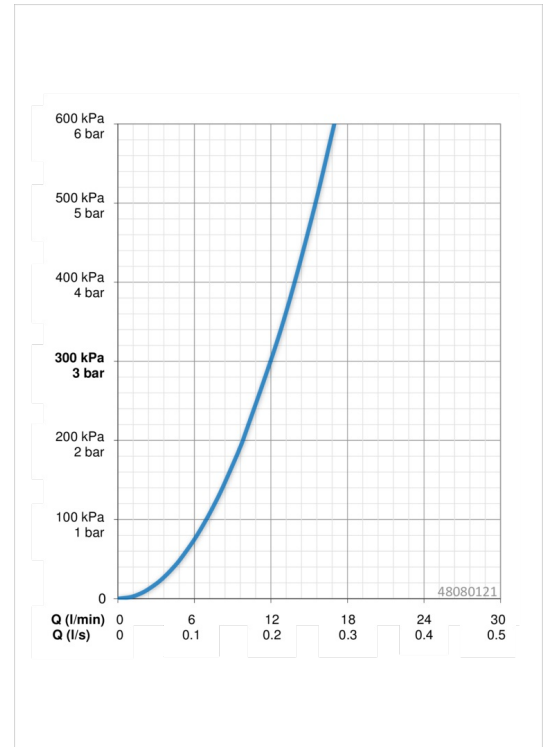

Vorschriften

EN Standard **EN 1111, EN 1112, EN 1113**