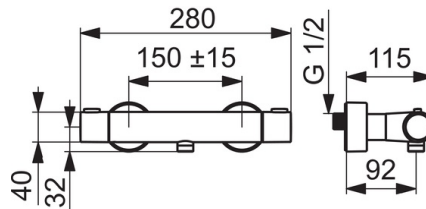

Ersatzteile

SP58080101

Name	Art.-Nr.
1.1 Anschlussmutter, G3/4, AF30	59902230
1.2 Anschlussnippel	59911075
1.3 Dichtung, 23.9x15.2x2	59902689
1.4 Schmutzfilter, G3/4	59911076
2 Exzenter-Anschluss, G3/4xG1/2, DN15	59910254
2.2 Schalldämpfer	59904792
2.4 Rosette	59913432
2.5 Abdeckhülse	59912651
3 Absperrgriff	59913943
3.1 Abdeckung	59913850
3.2 Schraube, M4x8	59913851
3.3 Justierring	59913940
4 Oberteil, G1/2, 180°	59911103
4.1 Ring	59913469
5 Temperatureinstellgriff	59913938
5.1 Temperaturanschlag	59913937
5.2 Arretierschraube, 38°	59913919
6 Thermostatkartusche, 3.3	59913871
6.1 Schraube, M6x9.5	59901609
7 Rückflussverhinderer, DN10 (2016-)	59914425
7.1 Gewindenippel, G1/2xM18x1	59911384