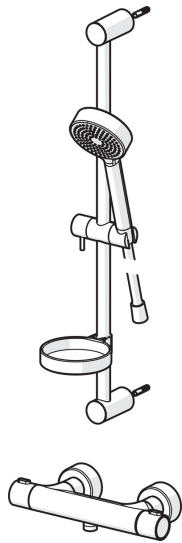

Ersatzteile

SP58080101

Name	Art.-Nr.
1.1 Anschlussmutter, G3/4, AF30	59902230
1.2 Anschlussnippel	59911075
1.3 Dichtung, 23.9x15.2x2	59902689
1.4 Schmutzfilter, G3/4	59911076
2 Exzenter-Anschluss, G3/4xG1/2, DN15	59910254
2.2 Schalldämpfer	59904792
2.4 Rosette	59913432
2.5 Abdeckhülse	59912651
3 Absperrgriff	59913943
3.1 Abdeckung	59913850
3.2 Schraube, M4x8	59913851
3.3 Justierring	59913940
4 Oberteil, G1/2, 180°	59911103
4.1 Ring	59913469
5 Temperatureinstellgriff	59913938
5.1 Temperaturanschlag	59913937
5.2 Arretierschraube, 38°	59913919
6 Thermostatkartusche, 3.3	59913871
6.1 Schraube, M6x9.5	59901609
7 Rückflussverhinderer, DN10 (2016-)	59914425
7.1 Gewindenippel, G1/2xM18x1	59911384