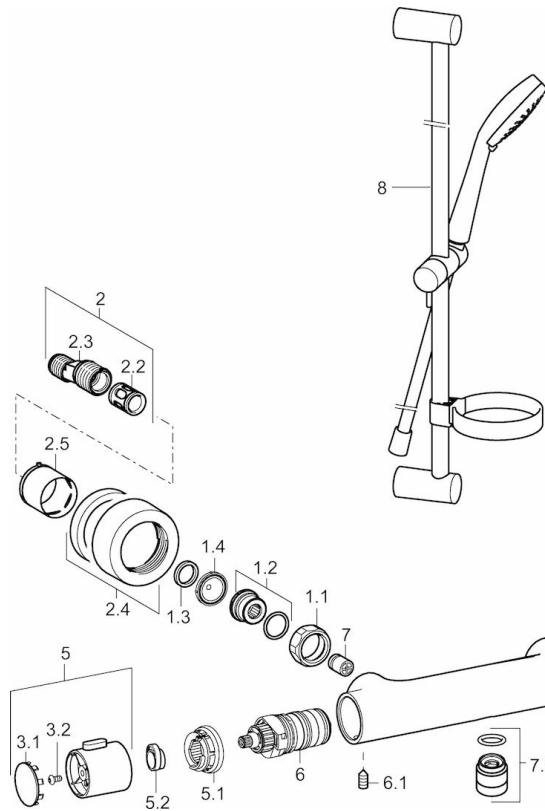

Ersatzteile

SP58080101

Name	Art.-Nr.
1.1 Anschlussmutter, G3/4, AF30	59902230
1.2 Anschlussnippel	59911075
1.3 Dichtung, 23.9x15.2x2	59902689
1.4 Schmutzfilter, G3/4	59911076
2 Exzenter-Anschluss, G3/4xG1/2, DN15	59910254
2.2 Schalldämpfer	59904792
2.4 Rosette	59913432
2.5 Abdeckhülse	59912651
3 Absperrgriff	59913943
3.1 Abdeckung	59913850
3.2 Schraube, M4x8	59913851
3.3 Justierring	59913940
4 Oberteil, G1/2, 180°	59911103
4.1 Ring	59913469
5 Temperatureinstellgriff	59913938
5.1 Temperaturanschlag	59913937
5.2 Arretierschraube, 38°	59913919
6 Thermostatkartusche, 3.3	59913871
6.1 Schraube, M6x9.5	59901609
7 Rückflussverhinderer, DN10 (2016-)	59914425
7.1 Gewindenippel, G1/2xM18x1	59911384