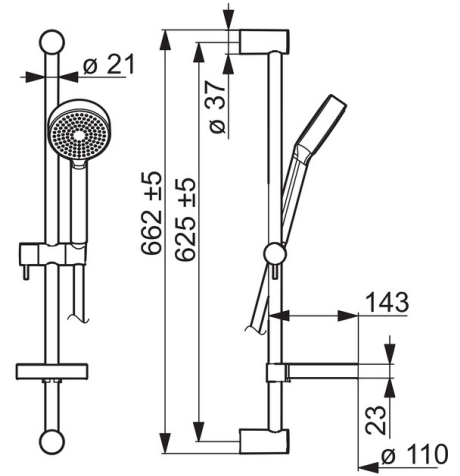

Ersatzteile

SP58080101

Name	Art.-Nr.
1.1 Anschlussmutter, G3/4, AF30	59902230
1.2 Anschlussnippel	59911075
1.3 Dichtung, 23.9x15.2x2	59902689
1.4 Schmutzfilter, G3/4	59911076
2 Exzenter-Anschluss, G3/4xG1/2, DN15	59910254
2.2 Schalldämpfer	59904792
2.4 Rosette	59913432
2.5 Abdeckhülse	59912651
3 Absperrgriff	59913943
3.1 Abdeckung	59913850
3.2 Schraube, M4x8	59913851
3.3 Justierring	59913940
4 Oberteil, G1/2, 180°	59911103
4.1 Ring	59913469
5 Temperatureinstellgriff	59913938
5.1 Temperaturanschlag	59913937
5.2 Arretierschraube, 38°	59913919
6 Thermostatkartusche, 3.3	59913871
6.1 Schraube, M6x9.5	59901609
7 Rückflussverhinderer, DN10 (2016-)	59914425
7.1 Gewindenippel, G1/2xM18x1	59911384