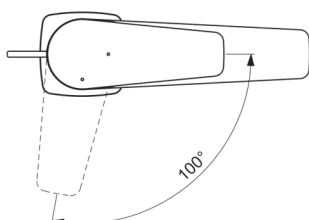

## BC689AA

CERAFINE MODEL D | Waschtischarmatur 50x180x159 mm, 120 mm vertikaler Abstand bis Mitte Auslauf in chrom, 5 l/min (3 bar), mit Ablaufgarnitur | EasyFix, BlueStart, EPD, FirmaFlow, SmartShine Oberfläche, NF-zertifiziert

### Allgemeine Informationen

Produktkategorie:	Waschtischarmaturen
Produktart:	Waschtischarmatur
Marke:	Ideal Standard
Kollektion:	CERAFINE MODEL D
Designer:	Ideal Standard
Colour:	AA - Chrom
Oberflächenveredelung:	glänzend
Maximale Höhe (mm):	159
Maximale Breite (mm):	50
Ausladung (mm):	180
Befestigungsart:	EasyFix
Nettogewicht (kg):	1.45
VVS:	702022404
EAN Code:	3800861089179