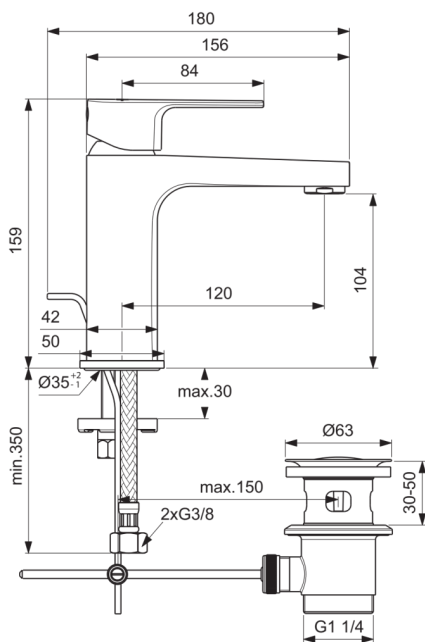

## BC689AA

CERAFINE MODEL D | Waschtischarmatur 50x180x159 mm, 120 mm vertikaler Abstand bis Mitte Auslauf in chrom, 5 l/min (3 bar), mit Ablaufgarnitur | EasyFix, BlueStart, EPD, FirmaFlow, SmartShine Oberfläche, NF-zertifiziert

### Allgemeine Informationen

Produktkategorie:	Waschtischarmaturen
Produktart:	Waschtischarmatur
Marke:	Ideal Standard
Kollektion:	CERAFINE MODEL D
Designer:	Ideal Standard
Colour:	AA - Chrom
Oberflächenveredelung:	glänzend
Maximale Höhe (mm):	159
Maximale Breite (mm):	50
Ausladung (mm):	180
Befestigungsart:	EasyFix
Nettogewicht (kg):	1.45
VVS:	702022404
EAN Code:	3800861089179