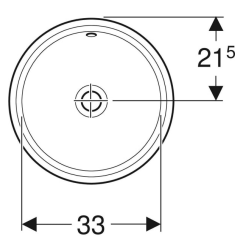

### Verwendungszwecke

- Zur Montage in Waschtischplatten von unten

### Technische Daten

Werkstoff

Sanitärkeramik

- Schablone

Art.-Nr.	Farbe / Oberfläche	Hahnloch	Überlauf	B	H	T	VE1
500.745.01.2	weiß / Unterseite: glasiert	ohne	sichtbar	40.5 cm	18 cm	42 cm	1 St.