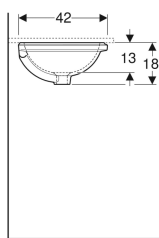

### Verwendungszwecke

- Zur Montage in Waschtischplatten von unten

### Technische Daten

Werkstoff

Sanitärkeramik

- Schablone

Art.-Nr.	Farbe / Oberfläche	Hahnloch	Überlauf	B	H	T	VE1
500.745.01.2	weiß / Unterseite: glasiert	ohne	sichtbar	40.5 cm	18 cm	42 cm	1 St.