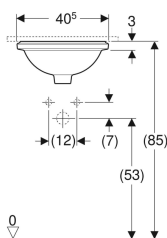

### Verwendungszwecke

- Zur Montage in Waschtischplatten von unten

### Technische Daten

Werkstoff

Sanitärkeramik

- Schablone

Art.-Nr.	Farbe / Oberfläche	Hahnloch	Überlauf	B	H	T	VE1
500.745.01.2	weiß / Unterseite: glasiert	ohne	sichtbar	40.5 cm	18 cm	42 cm	1 St.