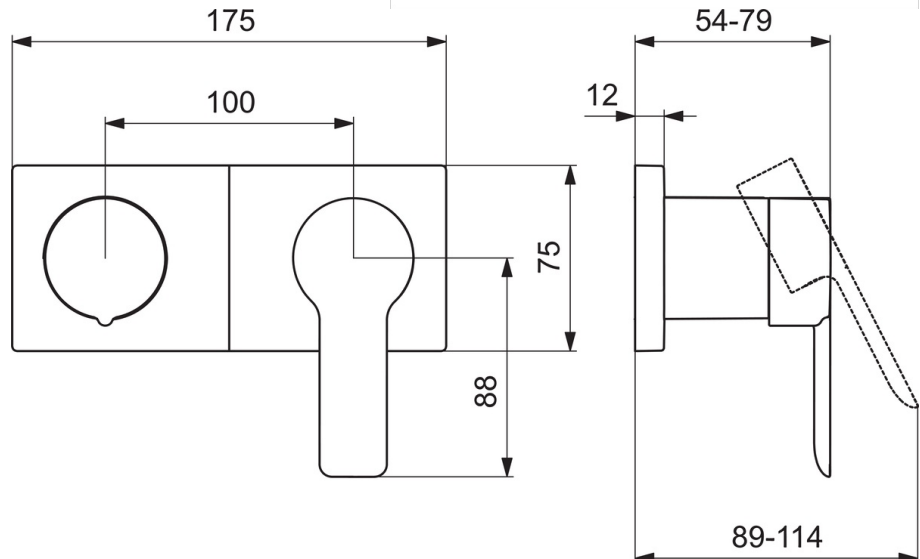

EAN: 4057304014871
static.hansa.com/44559583

- Wanne & Dusche
- Einhebelmischer, Fertigmontageset
- Wandmontage für Unterputz-Einbaukörper
- Chrom
- Hebel mit W+K-Kennzeichnung, Einhandbedienhebel/Griff
- Drehmsteller, druckunabhängig
- Rosetteplateframe, Squarewallrosette, Sleeve, BLUECLICK
- with 2-way-diverter

Technische Daten

Durchflusseigenschaften

Durchfluss bei 3 bar **16.8 / 12.0 l/min**
 Druckverlust bei einem Durchfluss von 0,2 l/s **3 bar**

Technische Eigenschaften

Warmwasserversorgung **max. +80°C**
 Arbeitsdruck **0.5-10 bar**
 Werkstoff **Messing**

Vorschriften

EN Standard **EN 817**
 Geräuschklasse **II (ISO 3822)**

Ersatzteile

SP44559583

	Name	Art.-Nr.
01	Hebel	1004277V
02	Dekorkappe	59914573
03	Abdeckhülse	59914572
04	Deckplatte	59914702
05	Deckplatte Halter	59913697
06	Schraube, M4x55	59913698
07	Absperrgriff	59914703
08	Abdeckhülse	59914671