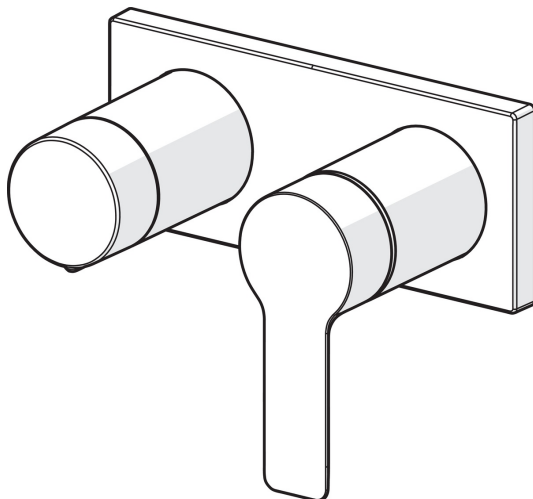

EAN: 4057304014871
static.hansa.com/44559583

- Wanne & Dusche
- Einhebelmischer, Fertigmontageset
- Wandmontage für Unterputz-Einbaukörper
- Chrom
- Hebel mit W+K-Kennzeichnung, Einhandbedienhebel/Griff
- Drehmsteller, druckunabhängig
- Rosetteplateframe, Squarewallrosette, Sleeve, BLUECLICK
- with 2-way-diverter

Technische Daten

Durchflusseigenschaften

Durchfluss bei 3 bar **16.8 / 12.0 l/min**
 Druckverlust bei einem Durchfluss von 0,2 l/s **3 bar**

Technische Eigenschaften

Warmwasserversorgung **max. +80°C**
 Arbeitsdruck **0.5-10 bar**
 Werkstoff **Messing**

Vorschriften

EN Standard **EN 817**
 Geräuschklasse **II (ISO 3822)**

Ersatzteile

SP44559583

	Name	Art.-Nr.
01	Hebel	1004277V
02	Dekorkappe	59914573
03	Abdeckhülse	59914572
04	Deckplatte	59914702
05	Deckplatte Halter	59913697
06	Schraube, M4x55	59913698
07	Absperrgriff	59914703
08	Abdeckhülse	59914671