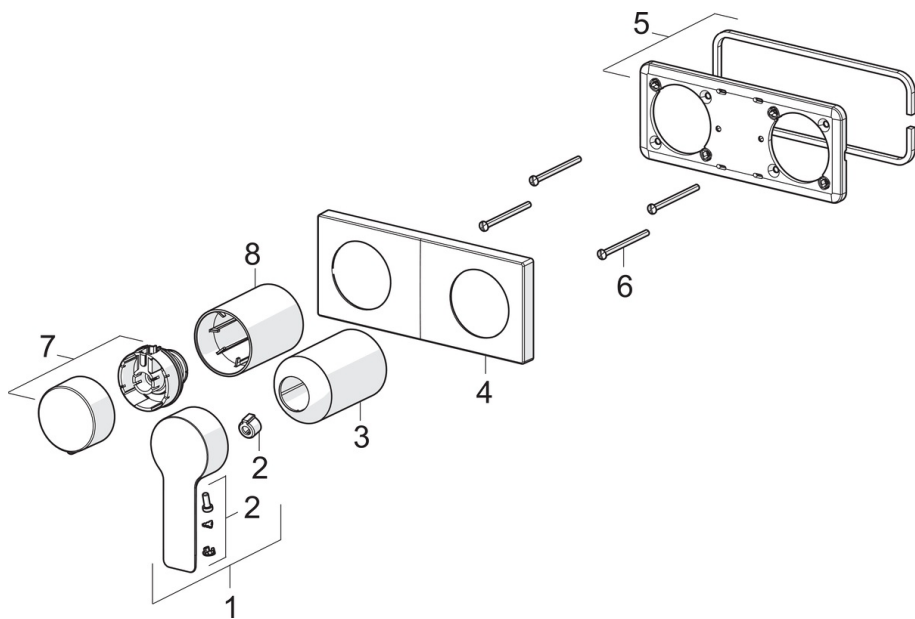

EAN: 4057304014871
static.hansa.com/44559583

- Wanne & Dusche
- Einhebelmischer, Fertigmontageset
- Wandmontage für Unterputz-Einbaukörper
- Chrom
- Hebel mit W+K-Kennzeichnung, Einhandbedienhebel/Griff
- Drehmsteller, druckunabhängig
- Rosetteplateframe, Squarewallrosette, Sleeve, BLUECLICK
- with 2-way-diverter

Technische Daten

Durchflusseigenschaften

Durchfluss bei 3 bar **16.8 / 12.0 l/min**
 Druckverlust bei einem Durchfluss von 0,2 l/s **3 bar**

Technische Eigenschaften

Warmwasserversorgung **max. +80°C**
 Arbeitsdruck **0.5-10 bar**
 Werkstoff **Messing**

Vorschriften

EN Standard **EN 817**
 Geräuschklasse **II (ISO 3822)**

Ersatzteile

SP44559583

	Name	Art.-Nr.
01	Hebel	1004277V
02	Dekorkappe	59914573
03	Abdeckhülse	59914572
04	Deckplatte	59914702
05	Deckplatte Halter	59913697
06	Schraube, M4x55	59913698
07	Absperrgriff	59914703
08	Abdeckhülse	59914671