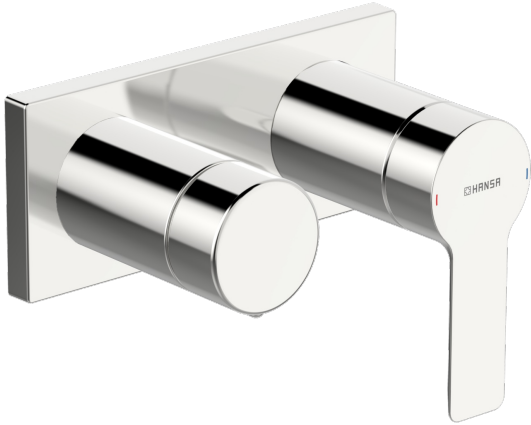

EAN: 4057304014871
static.hansa.com/44559583

- Wanne & Dusche
- Einhebelmischer, Fertigmontageset
- Wandmontage für Unterputz-Einbaukörper
- Chrom
- Hebel mit W+K-Kennzeichnung, Einhandbedienhebel/Griff
- Drehmsteller, druckunabhängig
- Rosetteplateframe, Squarewallrosette, Sleeve, BLUECLICK
- with 2-way-diverter

Vorschriften

EN Standard **EN 817**
 Geräuschklasse **II (ISO 3822)**

Ersatzteile

SP44559583

	Name	Art.-Nr.
01	Hebel	1004277V
02	Dekorkappe	59914573
03	Abdeckhülse	59914572
04	Deckplatte	59914702
05	Deckplatte Halter	59913697
06	Schraube, M4x55	59913698
07	Absperrgriff	59914703
08	Abdeckhülse	59914671