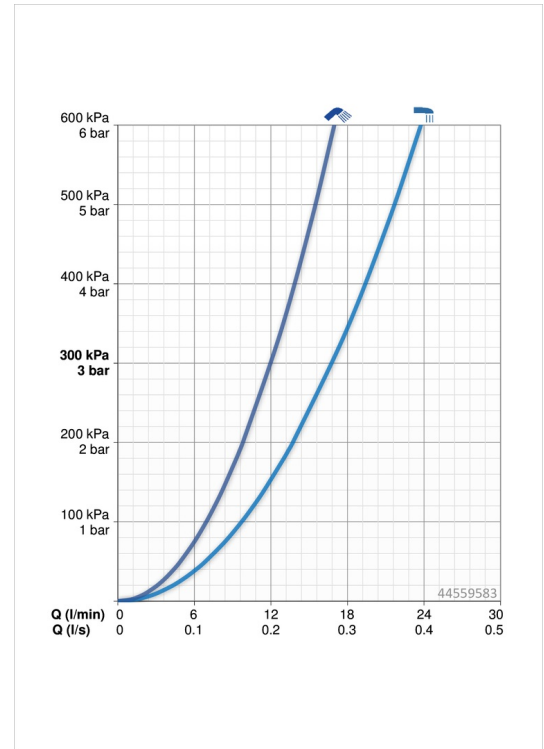

EAN: 4057304014871
static.hansa.com/44559583

- Wanne & Dusche
- Einhebelmischer, Fertigmontageset
- Wandmontage für Unterputz-Einbaukörper
- Chrom
- Hebel mit W+K-Kennzeichnung, Einhandbedienhebel/Griff
- Drehmsteller, druckunabhängig
- Rosetteplateframe, Squarewallrosette, Sleeve, BLUECLICK
- with 2-way-diverter

Technische Daten

Durchflusseigenschaften

Durchfluss bei 3 bar **16.8 / 12.0 l/min**
Druckverlust bei einem Durchfluss von 0,2 l/s **3 bar**

Technische Eigenschaften

Warmwasserversorgung **max. +80°C**
Arbeitsdruck **0.5-10 bar**
Werkstoff **Messing**

Vorschriften

EN Standard **EN 817**
Geräuschklasse **II (ISO 3822)**