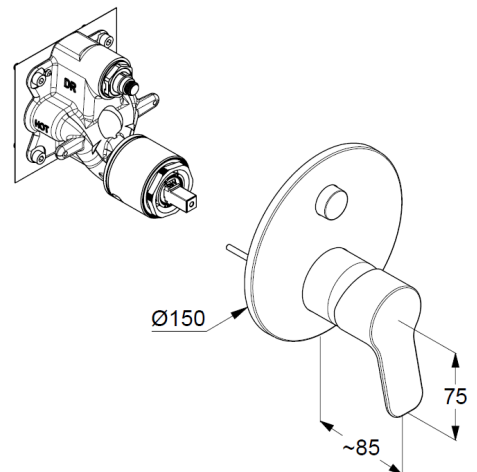

Maßzeichnung/ Dimensional drawing