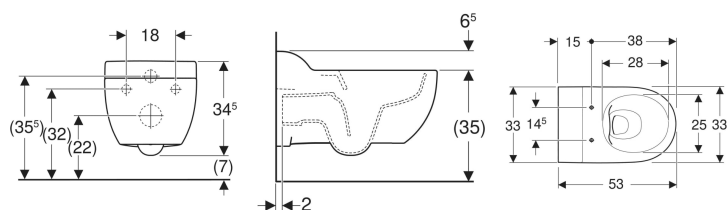

Geberit Bambini Wand-WC für Kinder, Tiefspüler, Rimfree, für WC-Sitz

Beispielbild

Verwendungszwecke

- Für Kinder
- Für Kinderbetreuungseinrichtungen
- Für UP-Spülkästen

Eigenschaften

- Wandhängend
- Tiefspül-WC

Lieferumfang

- WC-Keramik

Zusätzlich zu bestellen

- WC-Sitz oder WC-Sitzring

- Rimfree
- Bodenfreiheit 7 cm
- Typ 1, Vollmenge 6 / 5 / 4 l, nach EN 997
- Geschlossene Form
- Verdeckte Befestigung
- Höhe Oberkante Keramik: 35 cm

Technische Daten

Werkstoff | Sanitärkeramik

- Befestigungsmaterial

Art.-Nr.	Farbe / Oberfläche	B	H	T	VE1	
502.959.00.1	weiß	33.5 cm	34.5 cm	53 cm	1 St.	Neu