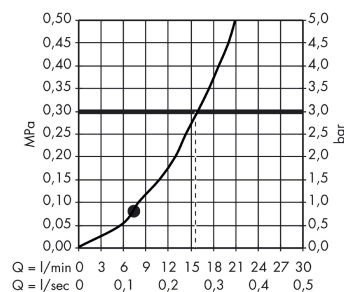

Durchflussdiagramm

Die Verbrauchswerte wurden praxisnah mit den dazugehörigen Armaturen (Thermostat/Mischer/Unterputzventil) gemessen.