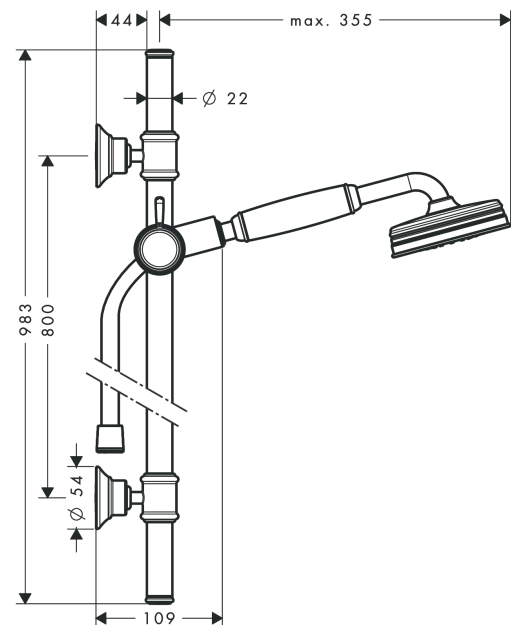

Maßzeichnung