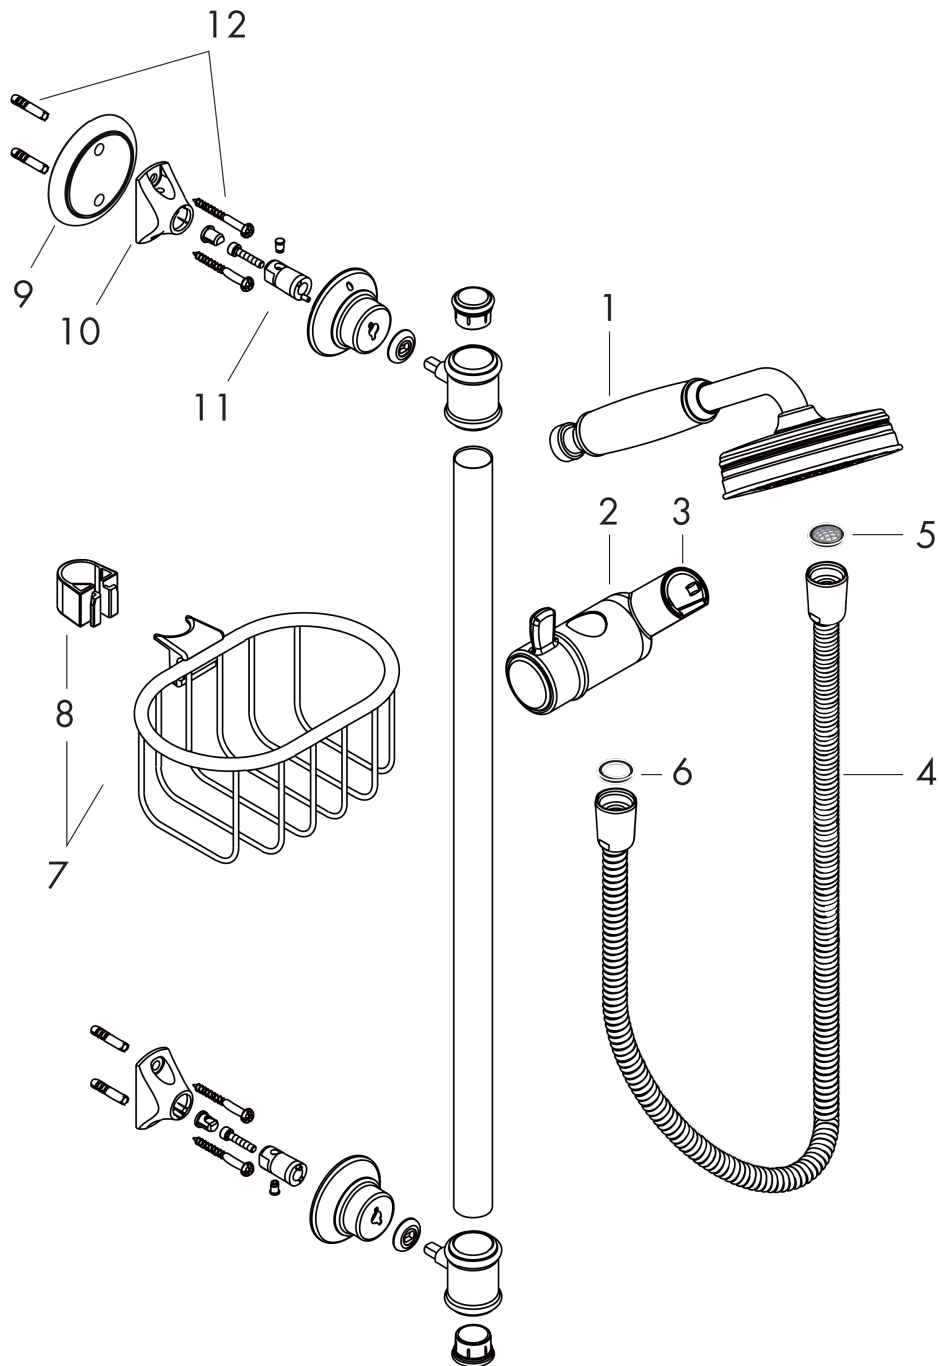

AXOR Montreux
Brausenset 0,90 m mit Handbrause 100 1jet
 Oberfläche: **Chrom** Artikelnummer: **27982000**

Beschreibung

Merkmale

- besteht aus: Handbrause, Brausestange, Brausenschlauch, Handbrausehalterung
- Brausekopfgrösse: 100 mm
- Strahlart: RainAir
- Halter für Brausenschlauch mit konischer Mutter
- AXOR Montreux Wandstange 0,90 m
- Maximale Durchflussmenge bei 3 bar: 16 l/min
- Mindestfliessdruck: 1 bar
- Wandbefestigung: Schraubbefestigung
- Wandstützen aus Metall
- Profil Brausestange: rund
- Brausestangendurchmesser: 25 mm
- Bohrabstand: 915 mm

AXOR Montreux
Brausenset 0,90 m mit Handbrause 100 1jet
 Oberfläche: **Chrom** Artikelnummer: **27982000**

Explosionszeichnung

Baujahr: >04/06

AXOR Montreux
Brausenset 0,90 m mit Handbrause 100 1jet
 Oberfläche: **Chrom** Artikelnummer: **27982000**

Ersatzteilliste

Baujahr: >04/06

Pos.	Beschreibung	Artikelnummer	Preis	VE
1	Handbrause	16320000	-	1
2	Schieber kompl.	98723000	72.55 CHF	1
3	Futter	98918000	3.25 CHF	1
4	Brauseschlauch 1,60 m	28116000	-	1
5	Siebichtung	94246000	3.25 CHF	1
6	Dichtung	98058000	3.25 CHF	1
7	Seifenablage	42066000	-	1
8	Schelle zu Casetta, Ø 22 mm	96189000	5.40 CHF	1
9	Fliesenausgleichsscheibe 7 mm	95538000	14.25 CHF	1
10	Halteelement	96341000	11.90 CHF	1
11	Stift	97546000	3.25 CHF	1
12	Befestigungsteile	96179000	11.90 CHF	1