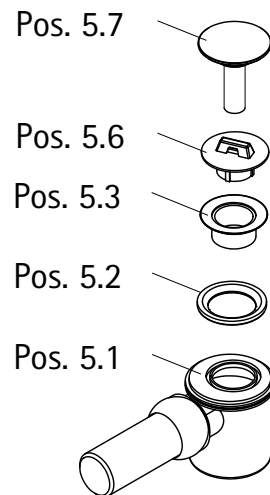

Optional lieferbar, optionally available,
disponible en option, optioneel leverbaar

D2050
48,00 €