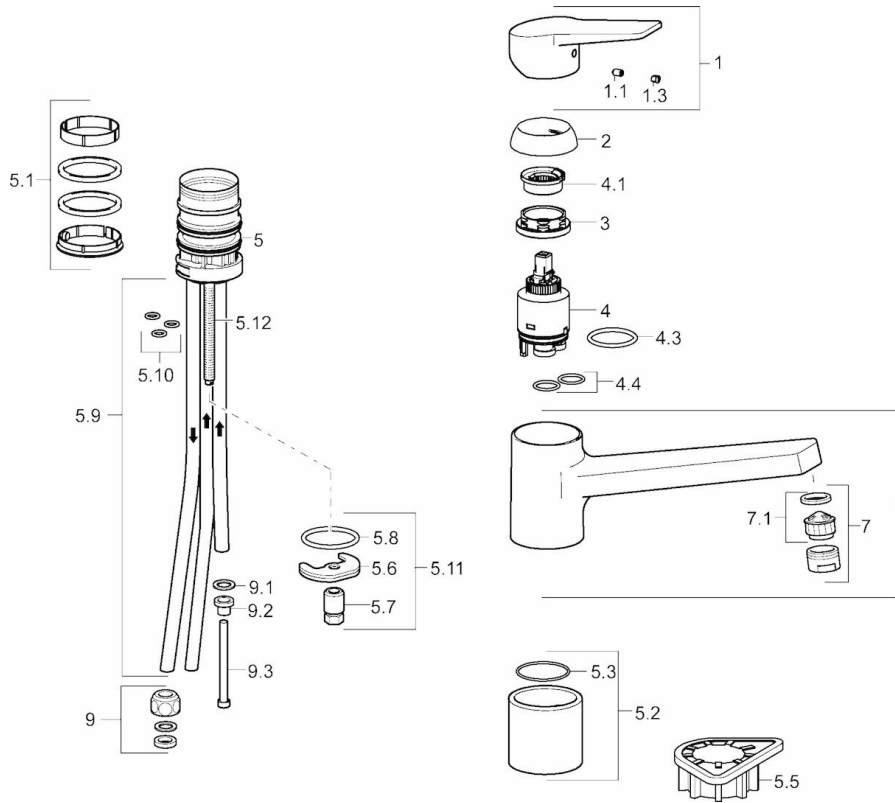

Technische Daten

Durchflusseigenschaften

Durchfluss bei 3 bar **7.2 l/min**

Technische Eigenschaften

DN-Größe (Nennmaß) **DN15**
 Warmwasserversorgung **max. +80°C**
 Arbeitsdruck **0.5-5 bar**
 Anschlussgröße **G3/8**
 Projection **199 mm**
 Werkstoff **Messing**

Vorschriften

EN Standard **EN 817**
 Geräuschklasse **I (ISO 3822)**

Ersatzteile

SP09121183

	Name	Art.-Nr.
1	Hebel	59913911
1	Hebel	59913910
1.1	Schraube, M5x8, SW2.5	59904755
1.3	Dekorkappe Grau	59912112
2	Abdeckkappe, 33x3 mm	59912504
3	Gegenmutter, M37x1, AF30	59912111
4	Kartusche, 3.5 Eco	59912324
4	Kartusche, 3.5 Classic	59913075
4.1	Temperaturanschlag	59912325
4.3	O-Ring, d 28.24x2.62	59912590
4.4	O-Ring, d 10.10x1.60	59905072
6 5.1	Dichtungskit	59913968
5.2	Hoher Sockel	59913980
5.3	O-Ring, d 34x1.5	59913975
5.5	PVC-Befestigungsplatte	59910008
5.6	Befestigungsplatte	59904765
5.7	Schraube, M8x1, SW13	59904766
5.8	O-Ring, d 36.09x d 3.53	59913396
5.9	Rohr, M8x1, L=560	59912806
5.10	O-Ring, 6x1.4	59913266
5.11	Befestigungsatz	59910749
5.12	Befestigungsschraube, M8x1, L=140	59912474
6	Auslauf	59913978
7	Luftsprudler, M24x1 A, low pressure	59902692
7.1	Luftsprudler, M22/24, ND	59901553
9	Überwurfmutter	59904969
9.1	Dichtungskit, 14.9x8.5x1	59902352
9.2	Dichtungskit, 10x8	59902272
9.3	Schlauch	59902151
N.I.	Schlüssel, SW30/34	59912108
N.I.	Dichtungsset Ausgelaufen	59914043

SP09121183(2020)

	Name	Art.-Nr.
01	Hebel	59913910
01	Hebel	59913911
02	Abdeckkappe, 33x3 mm	59912504
03	Spann-Mutter, M37x1, SW30	1005680V
04	Kartusche, 3.5 Classic	59913075
05	Luftsprudler, M24x1 A, low pressure	59902692
06	Dichtungskit	1001264V
07	Begrenzer für Schwenkauslauf, 120°	59914489
08	Befestigungsschraube, M8x1, L=140	59912474
09	Befestigungssatz	59910749
10	PVC-Befestigungsplatte	59910008