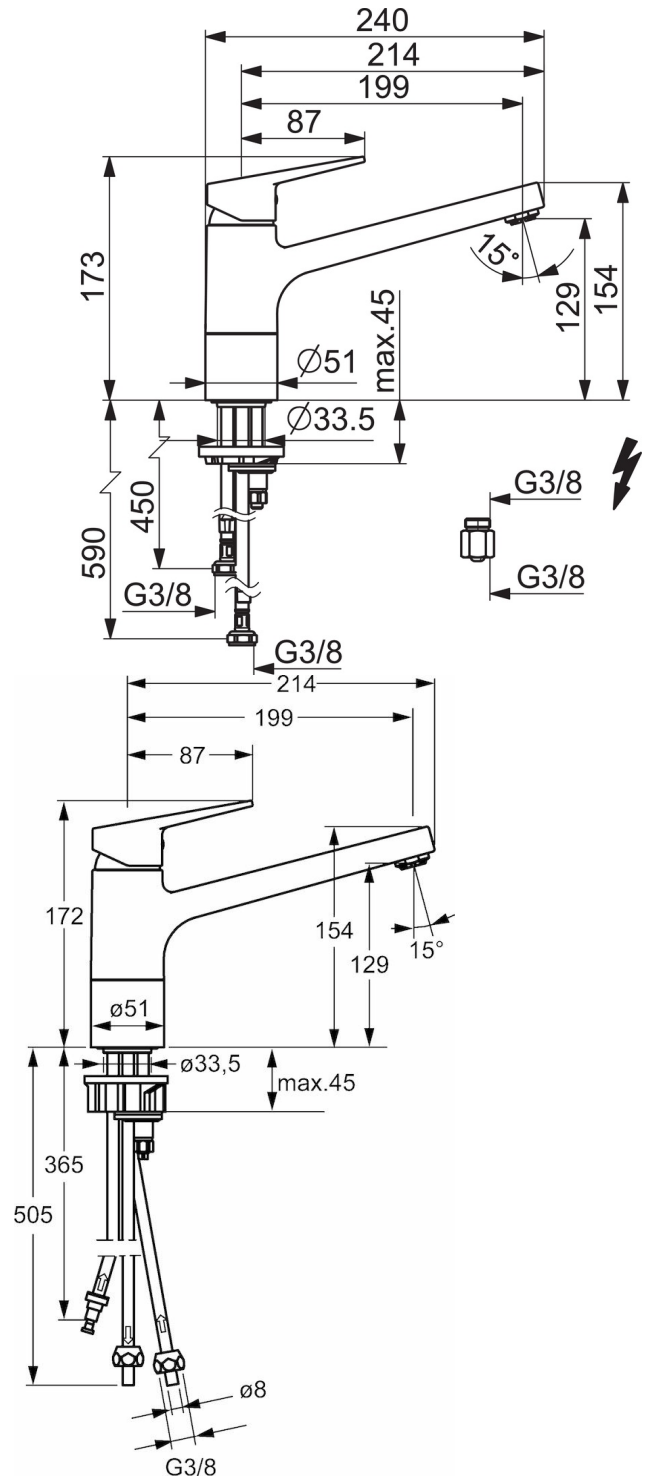

Ersatzteile