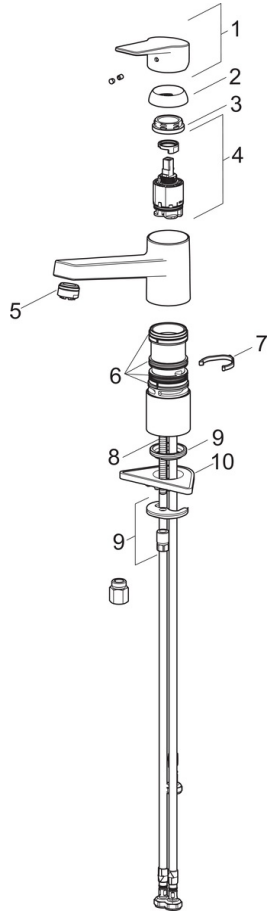

EAN: 4015474261143
static.hansa.com/09121183

- Küche
- Einhebelmischer, Niederdruck, für offene Heißwasserbereiter
- Standmontage
- Chrom
- Schwenkbarer Auslauf
- Kristallklarer Laminarstrahl, CASCADE® Strahlregler
- Hebel mit W+K-Kennzeichnung, Einhandbedienhebel/Griff
- Temperaturbegrenzer, Heißwassersperre einstellbar (im Lieferumfang enthalten)
- \varnothing 3.5 classic Steuerpatrone mit keramischen Dichtscheiben zur Wassermengen- und Temperatureinstellung
- Anschluss über Kupferrohre
- Messing in Trinkwasserkontakt enthält weniger als 0,3% Blei, Armaturenkörper aus entzinkungsbeständigem Messing (DZR), Wasserwege ohne Nickelbeschichtung, Rapid-Montagesystem

Vorschriften

EN Standard **EN 817**
 Geräuschklasse **I (ISO 3822)**

Ersatzteile

SP09121183

	Name	Art.-Nr.
1	Hebel	59913911
1	Hebel	59913910
1.1	Schraube, M5x8, SW2.5	59904755
1.3	Dekorkappe Grau	59912112
2	Abdeckkappe, 33x3 mm	59912504
3	Gegenmutter, M37x1, AF30	59912111
4	Kartusche, 3.5 Eco	59912324
4	Kartusche, 3.5 Classic	59913075
4.1	Temperaturanschlag	59912325
4.3	O-Ring, d 28.24x2.62	59912590
4.4	O-Ring, d 10.10x1.60	59905072
6 5.1	Dichtungskit	59913968
5.2	Hoher Sockel	59913980
5.3	O-Ring, d 34x1.5	59913975
5.5	PVC-Befestigungsplatte	59910008
5.6	Befestigungsplatte	59904765
5.7	Schraube, M8x1, SW13	59904766
5.8	O-Ring, d 36.09x d 3.53	59913396
5.9	Rohr, M8x1, L=560	59912806
5.10	O-Ring, 6x1.4	59913266
5.11	Befestigungsatz	59910749
5.12	Befestigungsschraube, M8x1, L=140	59912474
6	Auslauf	59913978
7	Luftsprudler, M24x1 A, low pressure	59902692
7.1	Luftsprudler, M22/24, ND	59901553
9	Überwurfmutter	59904969
9.1	Dichtungskit, 14.9x8.5x1	59902352
9.2	Dichtungskit, 10x8	59902272
9.3	Schlauch	59902151
N.I.	Schlüssel, SW30/34	59912108
N.I.	Dichtungsset Ausgelaufen	59914043