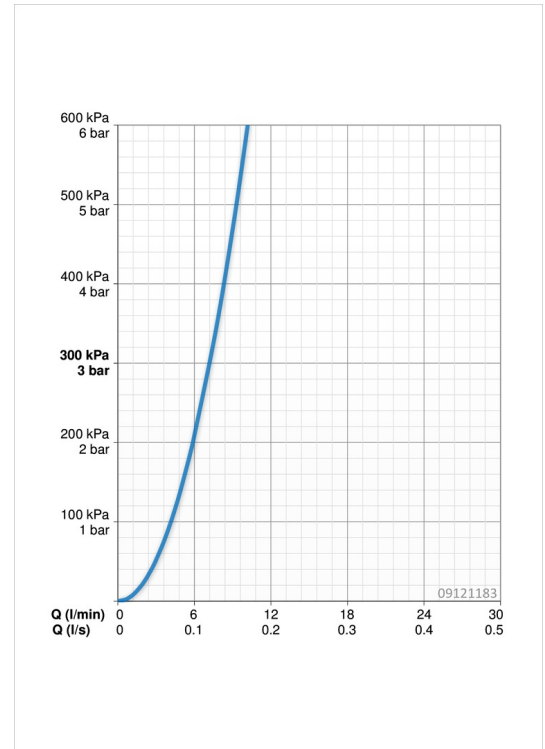

EAN: 4015474261143
static.hansa.com/09121183

- Küche
- Einhebelmischer, Niederdruck, für offene Heißwasserbereiter
- Standmontage
- Chrom
- Schwenkbarer Auslauf
- Kristallklarer Laminarstrahl, CASCADE® Strahlregler
- Hebel mit W+K-Kennzeichnung, Einhandbedienhebel/Griff
- Temperaturbegrenzer, Heißwassersperre einstellbar (im Lieferumfang enthalten)
- $\varnothing$ 3.5 classic Steuerpatrone mit keramischen Dichtscheiben zur Wassermengen- und Temperatureinstellung
- Anschluss über Kupferrohre
- Messing in Trinkwasserkontakt enthält weniger als 0,3% Blei, Armaturenkörper aus entzinkungsbeständigem Messing (DZR), Wasserwege ohne Nickelbeschichtung, Rapid-Montagesystem

Technische Daten

Durchflusseigenschaften

Durchfluss bei 3 bar **7.2 l/min**

Technische Eigenschaften

DN-Größe (Nennmaß) **DN15**
Warmwasserversorgung **max. +80°C**
Arbeitsdruck **0.5-5 bar**
Anschlussgröße **G3/8**
Projection **199 mm**
Werkstoff **Messing**

Vorschriften

EN Standard **EN 817**
Geräuschklasse **I (ISO 3822)**