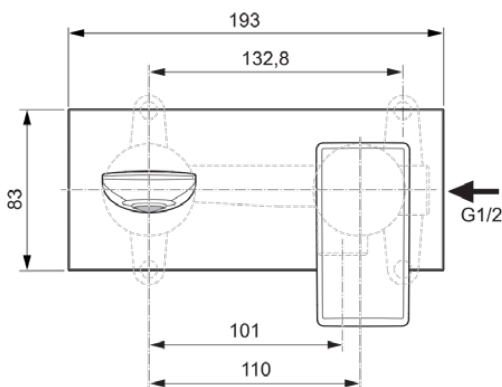

CONCA

A7372AA

CONCA | Wand-Waschtischarmatur 193x114.5 mm, 220 mm vertikaler Abstand bis Mitte Auslauf in chrom, Kit 1 required (A1313), 5 l/min (3 bar), ohne Ablaufgarnitur | WRAS, EPD, FirmaFlow, SmartShine Oberfläche

Bild & Zeichnung

Allgemeine Informationen

Produktkategorie:	Waschtischarmaturen
Produktart:	Wand-Waschtischarmatur
Marke:	Ideal Standard
Kollektion:	CONCA
Designer:	Palomba Serafini Associati
Colour:	AA - Chrom
Oberflächenveredelung:	glänzend
Höhe (mm):	114.5
Breite (mm):	193
Befestigungsart:	Kit 1 benötigt
Empfohlenes Unterputz-Kit:	A1313
Nettogewicht (kg):	1.27
EAN Code:	3800861084754