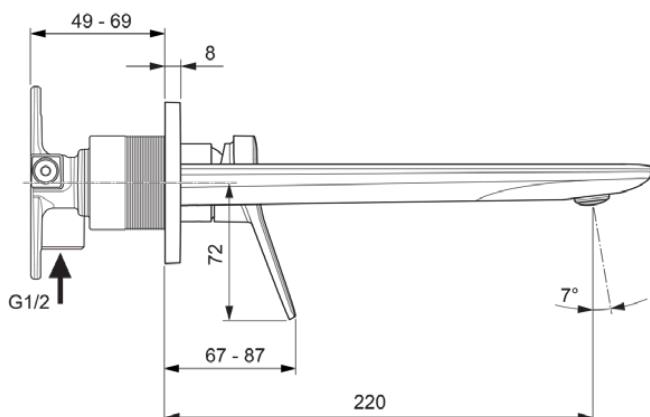

CONCA

A7372AA

CONCA | Wand-Waschtischarmatur 193x114.5 mm, 220 mm vertikaler Abstand bis Mitte Auslauf in chrom, Kit 1 required (A1313), 5 l/min (3 bar), ohne Ablaufgarnitur | WRAS, EPD, FirmaFlow, SmartShine Oberfläche

Bild & Zeichnung

Allgemeine Informationen

Produktkategorie:	Waschtischarmaturen
Produktart:	Wand-Waschtischarmatur
Marke:	Ideal Standard
Kollektion:	CONCA
Designer:	Palomba Serafini Associati
Colour:	AA - Chrom
Oberflächenveredelung:	glänzend
Höhe (mm):	114.5
Breite (mm):	193
Befestigungsart:	Kit 1 benötigt
Empfohlenes Unterputz-Kit:	A1313
Nettogewicht (kg):	1.27
EAN Code:	3800861084754