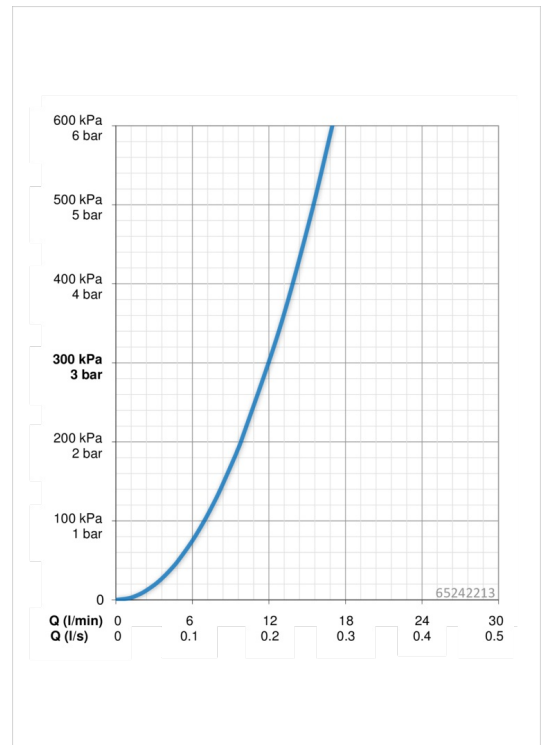

EAN: 4015474273450
static.hansa.com/65242213

- Küche
- öffentliche & halböffentliche Bereiche
- Hybrid, Steckernetzteil, Spülmaschinenventil
- Standmontage
- Chrom
- Schwenkbarer Auslauf, Anschlag herausnehmbar
- CACHÉ® Strahlregler, ohne Mundstück direkt in den Armaturenauslauf geschraubt, CASCADE® Strahlregler
- Geräteabsperrentil, mechanisch, Geräteabsperrentil, elektronisch
- Zweihandbedienhebel/Griffe, Easy-Grip Bedienhebel
- Oberteil mit keramischen Dichtscheiben zur Wassermengeneinstellung für einen Abgang, Mischventil zur manuellen Temperatureinstellung, Schmutzfilter
- PSD-Sensor mit Autofocus, Magnetventil, Kontrolleinheit, Inklusive Netzteil, Signalleuchten
- Anschluss über flexible Druckschläuche
- Messing in Trinkwasserkontakt enthält weniger als 0,3% Blei, Armaturenkörper aus entzinkungsbeständigem Messing (DZR), Wasserwege ohne Nickelbeschichtung, Softwareeinstellungen per Tasten veränderbar
- Armatur ist GGT geprüft Benutzertest SEHR GUT

Technische Daten

Durchflusseigenschaften

Durchfluss bei 3 bar	12.0 l/min
Druckverlust bei einem Durchfluss von 0,2 l/s	2.9 bar

Technische Eigenschaften

DN-Größe (Nennmaß)	DN15
Warmwasserversorgung	max. +70°C
Arbeitsdruck	1-10 bar
Anschlussgröße	G3/8
Projection	193 mm
Werkstoff	Messing/Verbundwerkstoff

Software-Einstellungen

Nachlaufzeit	4 s (2/4/8/10/20 s)
Hygienespülung	off (off/12/24/48/72 h)
Dauer Hygienespülung	30 s (10/30/60/120/180 s)
Spülmaschinenventil Öffnungszeit	4 h / 12 h
Max. Fließdauer	40 s (10/40/60/120/180 s)

Elektronische Eigenschaften

Elektrischer Anschluss	230 / 5 V

Vorschriften

EMC Directive	C E 2014/30/EU
EN Standard	EN 1111
Geräuschklasse	I (ISO 3822)
Schutzklasse	IP 54 / transformer IP 20