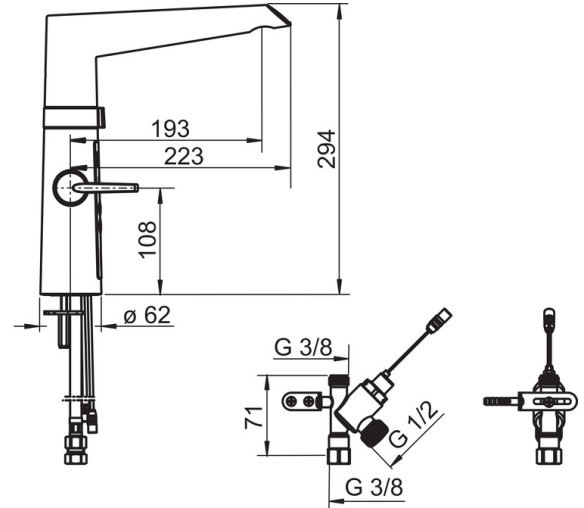

Ersatzteile

SP65242213

	Name	Art.-Nr.
01	Schmutzfängsiebe	59914085
02	Membrane	59914126
03	Magnetventil komplett, 3 V	59914125
04	Netzteil	59914138
05	Benutzeroberfläche	59914146
06	Hebel	59914140
07	Oberteil Warmwasser	59914141
08	Oberteil Kaltwasser	59914142
09	Montagering für Luftsprudler	59914339
10	Dichtungskit	59914144
11	Temperatureinstellsatz	59914145
12	Auslauf	59914620