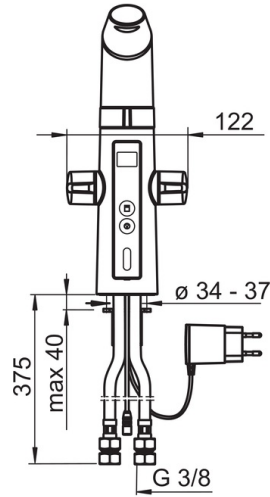

Ersatzteile

SP65242213

	Name	Art.-Nr.
01	Schmutzfängsiebe	59914085
02	Membrane	59914126
03	Magnetventil komplett, 3 V	59914125
04	Netzteil	59914138
05	Benutzeroberfläche	59914146
06	Hebel	59914140
07	Oberteil Warmwasser	59914141
08	Oberteil Kaltwasser	59914142
09	Montagering für Luftsprudler	59914339
10	Dichtungskit	59914144
11	Temperatureinstellsatz	59914145
12	Auslauf	59914620