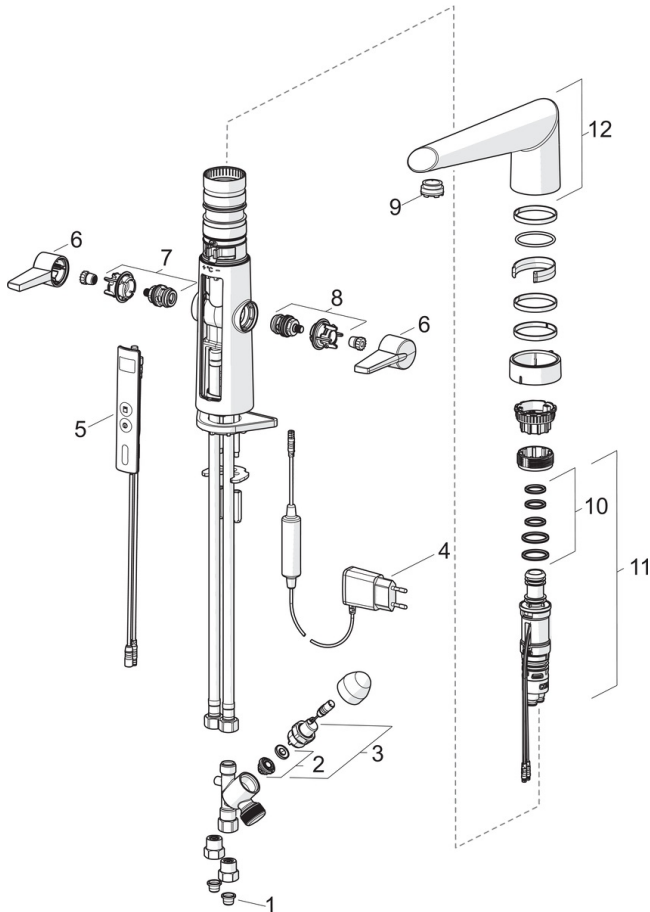

EAN: 4015474273450
static.hansa.com/65242213

- Küche
- öffentliche & halböffentliche Bereiche
- Hybrid, Steckernetzteil, Spülmaschinenventil
- Standmontage
- Chrom
- Schwenkbarer Auslauf, Anschlag herausnehmbar
- CACHÉ® Strahlregler, ohne Mundstück direkt in den Armaturenauslauf geschraubt, CASCADE® Strahlregler
- Geräteabsperrentil, mechanisch, Geräteabsperrentil, elektronisch
- Zweihandbedienhebel/Griffe, Easy-Grip Bedienhebel
- Oberteil mit keramischen Dichtscheiben zur Wassermengeneinstellung für einen Abgang, Mischventil zur manuellen Temperatureinstellung, Schmutzfilter
- PSD-Sensor mit Autofocus, Magnetventil, Kontrolleinheit, Inklusive Netzteil, Signalleuchten
- Anschluss über flexible Druckschläuche
- Messing in Trinkwasserkontakt enthält weniger als 0,3% Blei, Armaturenkörper aus entzinkungsbeständigem Messing (DZR), Wasserwege ohne Nickelbeschichtung, Softwareeinstellungen per Tasten veränderbar
- Armatur ist GGT geprüft Benutzertest SEHR GUT

Technische Daten

Durchflusseigenschaften

Durchfluss bei 3 bar	12.0 l/min
Druckverlust bei einem Durchfluss von 0,2 l/s	2.9 bar

Technische Eigenschaften

DN-Größe (Nennmaß)	DN15
Warmwasserversorgung	max. +70°C
Arbeitsdruck	1-10 bar
Anschlussgröße	G3/8
Projection	193 mm
Werkstoff	Messing/Verbundwerkstoff

Elektronische Eigenschaften

Elektrischer Anschluss	230 / 5 V
------------------------	------------------

Vorschriften

EMC Directive	C E 2014/30/EU
EN Standard	EN 1111
Geräuschklasse	I (ISO 3822)
Schutzklasse	IP 54 / transformer IP 20

Ersatzteile

SP65242213

	Name	Art.-Nr.
01	Schmutzfängsiebe	59914085
02	Membrane	59914126
03	Magnetventil komplett, 3 V	59914125
04	Netzteil	59914138
05	Benutzeroberfläche	59914146
06	Hebel	59914140
07	Oberteil Warmwasser	59914141
08	Oberteil Kaltwasser	59914142
09	Montagering für Luftsprudler	59914339
10	Dichtungskit	59914144
11	Temperatureinstellsatz	59914145
12	Auslauf	59914620