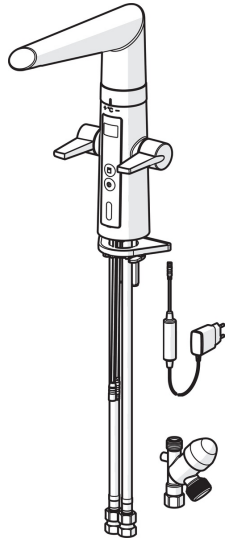

Ersatzteile

SP65242213

	Name	Art.-Nr.
01	Schmutzfängsiebe	59914085
02	Membrane	59914126
03	Magnetventil komplett, 3 V	59914125
04	Netzteil	59914138
05	Benutzeroberfläche	59914146
06	Hebel	59914140
07	Oberteil Warmwasser	59914141
08	Oberteil Kaltwasser	59914142
09	Montagering für Luftsprudler	59914339
10	Dichtungskit	59914144
11	Temperatureinstellsatz	59914145
12	Auslauf	59914620