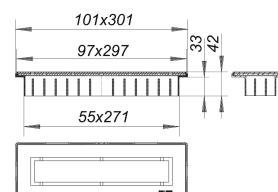

Duschrinne CeraNiveau schwarz matt

Artikelnummer: 511386

GTIN: 4001636511386

Rabattgruppe: 11

Beschreibung:

Duschrinne CeraNiveau schwarz matt

zum Einbau mit allen Ablaufgehäusen DallFlex 2.0 und CeraFlex.

11 bis 38 mm in der Höhe, +/- 16 mm in Längsrichtung und +/- 6 mm in Querrichtung verstellbar, Rahmenverlängerung ABS, Rahmen Edelstahl 1.4301, 300 x 100 mm

Abdeckung Edelstahl 1.4301, farbig PVD beschichtet schwarz matt, Belastungsklasse K 3 (300 kg)

Bestellhinweis CeraNiveau:

Bitte Ablaufgehäuse CeraFlex, DallFlex oder Duschelement DallFlex Compact + Duschrinne CeraNiveau bestellen!