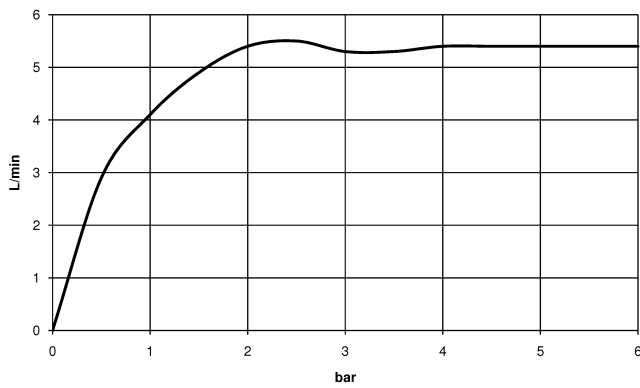

Durchflussdiagramm

Codes & Standards

DIN 4109

Executive Order
no. 1007

ISO 3822

Scottish Water
Byelaws

UK Water Supply
Regulations

Ü-Zeichen