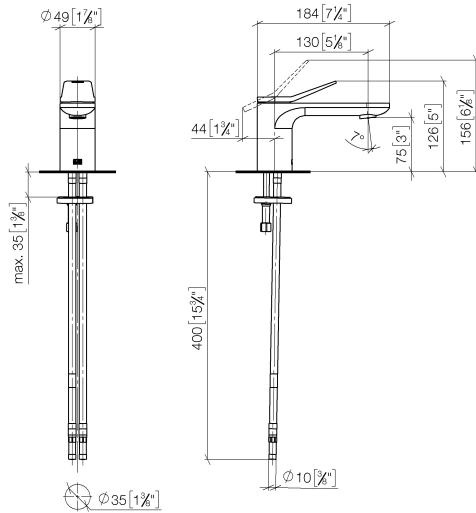

**LISSÉ Waschtisch-Einhandbatterie ohne Ablaufgarnitur - Dark Platinum
gebürstet**

LISSÉ

33 521 845 Produktversion ab 03.05.2021

- Ausladung 130 mm
- starrer Auslauf
- runder luftangereicherter Strahl
- Armaturenhöhe 127 mm
- Höhe bis Luftsprudler 75 mm
- Bohrungsdurchmesser 35 mm
- 2x Druckschlauch M 8 x 1 eingeschraubt, dichtheitsgeprüft
- Durchfluss max. 5,7 l/min
- bleifrei
- Dieses Produkt leistet einen Beitrag zur Erfüllung der Vorgaben von nachhaltigen Gebäudezertifizierungen, z.B. LEED®, BREEAM®, DGNB

	Dark Platinum gebürstet	33 521 845-99
	Chrom	33 521 845-00
	Platin gebürstet	33 521 845-06
	Dark Chrome	33 521 845-19
	Light Gold gebürstet (PVD)	33 521 845-27
	Schwarz matt	33 521 845-33
	Chrom gebürstet	33 521 845-93

33 521 845 Produktversion ab 03.05.2021
mm [inches]

Durchflussdiagramm

Codes & Standards

DIN 4109

Executive Order
no. 1007

ISO 3822

Scottish Water
Byelaws

UK Water Supply
Regulations

**LISSE Waschtisch-Einhandbatterie ohne Ablaufgarnitur - Dark Platinum
gebürstet**

LISSE

33 521 845 Produktversion ab 03.05.2021

Ersatzteile für die
anderen
Oberflächenvarianten
finden Sie hier:
Chrom