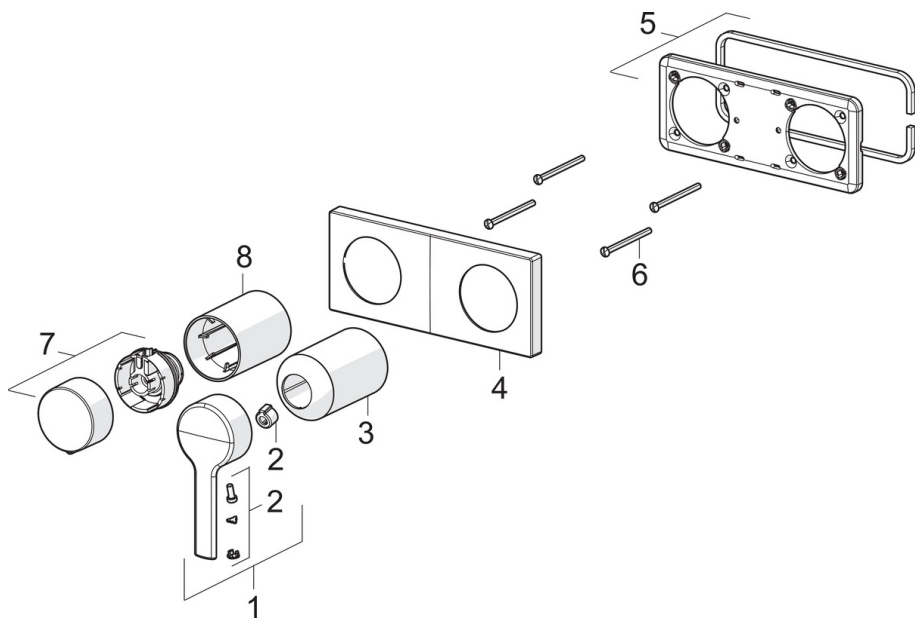

EAN: 4057304014840
static.hansa.com/44599583

- Wanne & Dusche
- Einhebelmischer, Fertigmontageset
- Wandmontage für Unterputz-Einbaukörper
- Chrom
- Hebel mit W+K-Kennzeichnung, Einhandbedienhebel/Griff
- Drehmsteller, druckunabhängig
- Rosetteplateframe, Squarewallrossette, Sleeve, BLUECLICK
- with 2-way-diverter

Technische Daten

Durchflusseigenschaften

Durchfluss bei 3 bar **16.8 / 12.0 l/min**
 Druckverlust bei einem Durchfluss von 0,2 l/s **3 bar**

Technische Eigenschaften

Warmwasserversorgung **max. +80°C**
 Arbeitsdruck **0.5-10 bar**
 Werkstoff **Messing**

Vorschriften

EN Standard **EN 817**
 Geräuschkategorie **II (ISO 3822)**

Ersatzteile

SP44599583

	Name	Art.-Nr.
01	Hebel	1004279V
02	Dekorkappe	59914573
03	Abdeckhülse	59914572
04	Deckplatte	59914702
05	Deckplatte Halter	59913697
06	Schraube, M4x55	59913698
07	Absperrgriff	59914703
08	Abdeckhülse	59914671