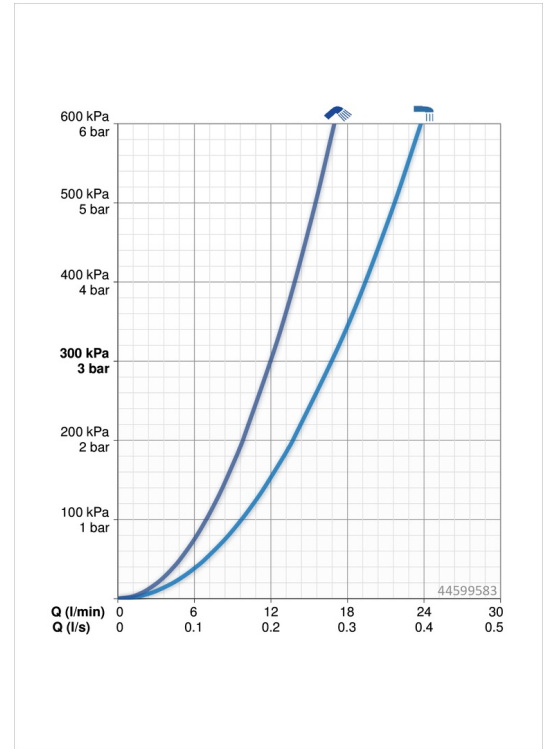

EAN: 4057304014840
static.hansa.com/44599583

- Wanne & Dusche
- Einhebelmischer, Fertigmontageset
- Wandmontage für Unterputz-Einbaukörper
- Chrom
- Hebel mit W+K-Kennzeichnung, Einhandbedienhebel/Griff
- Drehmsteller, druckunabhängig
- Rosetteplateframe, Squarewallrossette, Sleeve, BLUECLICK
- with 2-way-diverter

Technische Daten

Durchflusseigenschaften

Durchfluss bei 3 bar **16.8 / 12.0 l/min**
Druckverlust bei einem Durchfluss von 0,2 l/s **3 bar**

Technische Eigenschaften

Warmwasserversorgung **max. +80°C**
Arbeitsdruck **0.5-10 bar**
Werkstoff **Messing**

Vorschriften

EN Standard **EN 817**
Geräuschkategorie **II (ISO 3822)**