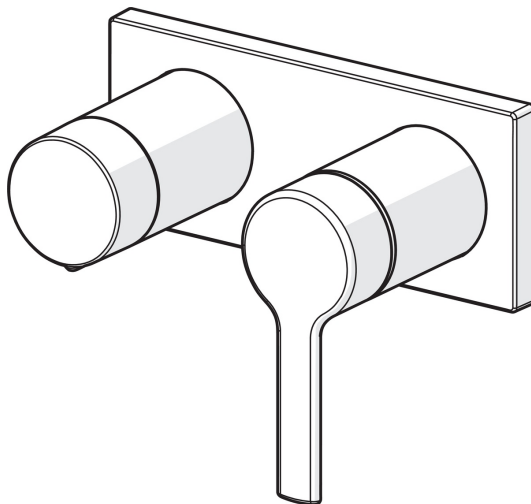

EAN: 4057304014840
static.hansa.com/44599583

- Wanne & Dusche
- Einhebelmischer, Fertigmontageset
- Wandmontage für Unterputz-Einbaukörper
- Chrom
- Hebel mit W+K-Kennzeichnung, Einhandbedienhebel/Griff
- Drehmsteller, druckunabhängig
- Rosetteplateframe, Squarewallrossette, Sleeve, BLUECLICK
- with 2-way-diverter

Technische Daten

Durchflusseigenschaften

Durchfluss bei 3 bar **16.8 / 12.0 l/min**
 Druckverlust bei einem Durchfluss von 0,2 l/s **3 bar**

Technische Eigenschaften

Warmwasserversorgung **max. +80°C**
 Arbeitsdruck **0.5-10 bar**
 Werkstoff **Messing**

Vorschriften

EN Standard **EN 817**
 Geräuschkategorie **II (ISO 3822)**

Ersatzteile

SP44599583

	Name	Art.-Nr.
01	Hebel	1004279V
02	Dekorkappe	59914573
03	Abdeckhülse	59914572
04	Deckplatte	59914702
05	Deckplatte Halter	59913697
06	Schraube, M4x55	59913698
07	Absperrgriff	59914703
08	Abdeckhülse	59914671