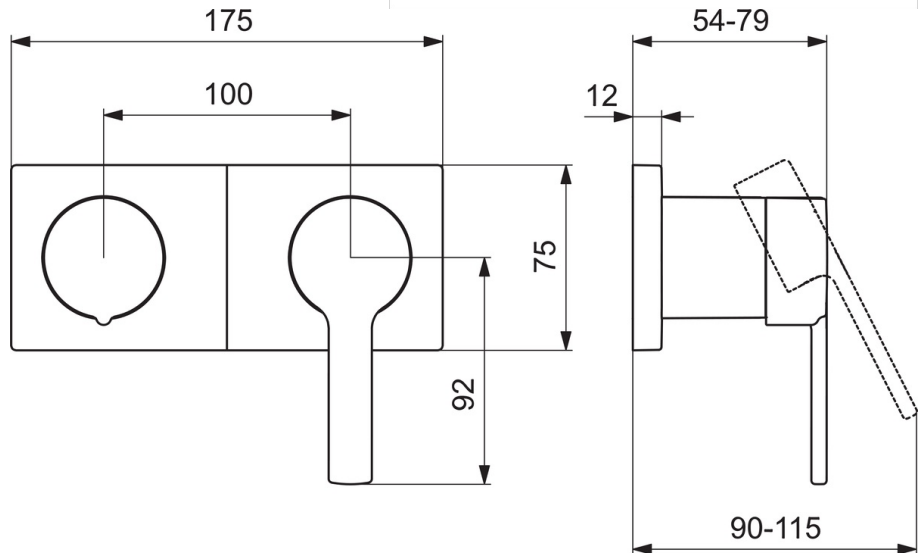

EAN: 4057304014840
static.hansa.com/44599583

- Wanne & Dusche
- Einhebelmischer, Fertigmontageset
- Wandmontage für Unterputz-Einbaukörper
- Chrom
- Hebel mit W+K-Kennzeichnung, Einhandbedienhebel/Griff
- Drehmsteller, druckunabhängig
- Rosetteplateframe, Squarewallrossette, Sleeve, BLUECLICK
- with 2-way-diverter

Technische Daten

Durchflusseigenschaften

Durchfluss bei 3 bar **16.8 / 12.0 l/min**
 Druckverlust bei einem Durchfluss von 0,2 l/s **3 bar**

Technische Eigenschaften

Warmwasserversorgung **max. +80°C**
 Arbeitsdruck **0.5-10 bar**
 Werkstoff **Messing**

Vorschriften

EN Standard **EN 817**
 Geräuschkategorie **II (ISO 3822)**

Ersatzteile

SP44599583

	Name	Art.-Nr.
01	Hebel	1004279V
02	Dekorkappe	59914573
03	Abdeckhülse	59914572
04	Deckplatte	59914702
05	Deckplatte Halter	59913697
06	Schraube, M4x55	59913698
07	Absperrgriff	59914703
08	Abdeckhülse	59914671