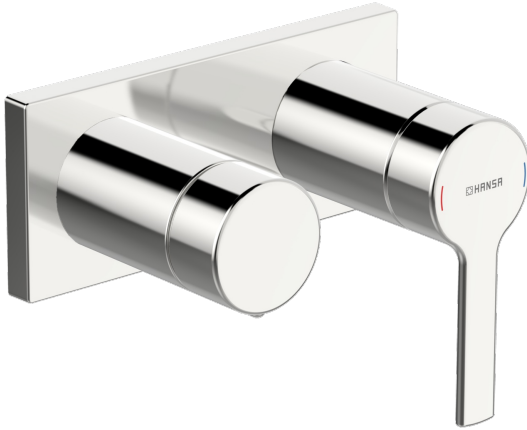

EAN: 4057304014840
static.hansa.com/44599583

- Wanne & Dusche
- Einhebelmischer, Fertigmontageset
- Wandmontage für Unterputz-Einbaukörper
- Chrom
- Hebel mit W+K-Kennzeichnung, Einhandbedienhebel/Griff
- Drehmsteller, druckunabhängig
- Rosetteplateframe, Squarewallrossette, Sleeve, BLUECLICK
- with 2-way-diverter

Technische Daten

Durchflusseigenschaften

Durchfluss bei 3 bar **16.8 / 12.0 l/min**
 Druckverlust bei einem Durchfluss von 0,2 l/s **3 bar**

Technische Eigenschaften

Warmwasserversorgung **max. +80°C**
 Arbeitsdruck **0.5-10 bar**
 Werkstoff **Messing**

Vorschriften

EN Standard **EN 817**
 Geräuschkategorie **II (ISO 3822)**

Ersatzteile

SP44599583

	Name	Art.-Nr.
01	Hebel	1004279V
02	Dekorkappe	59914573
03	Abdeckhülse	59914572
04	Deckplatte	59914702
05	Deckplatte Halter	59913697
06	Schraube, M4x55	59913698
07	Absperrgriff	59914703
08	Abdeckhülse	59914671