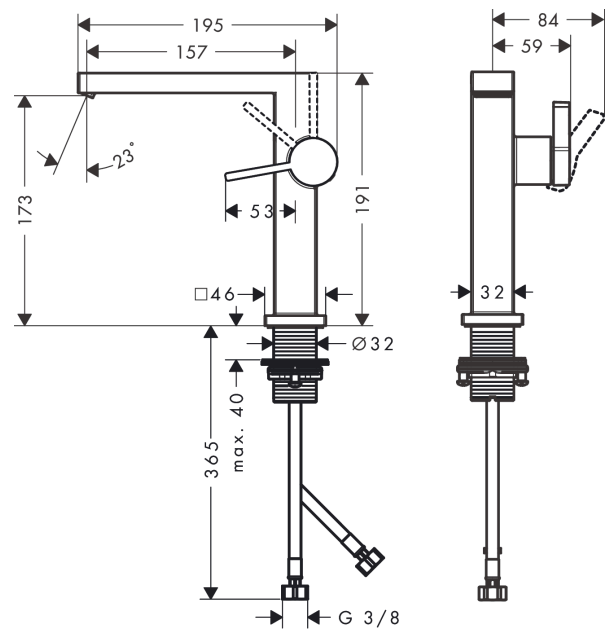

Tecturis E

Einhebel-Waschtischmischer 150 Fine CoolStart mit Push-Open Ablaufgarnitur

Oberfläche: **Brushed Bronze** Artikelnummer: **73042140**

Beschreibung

Merkmale

- besteht aus: Einhebel-Waschtischmischer, Ablaufgarnitur
- ComfortZone: 150
- Ausladung: 157 mm
- Auslaufhöhe: 173 mm
- Auslaufhöhe: 173 mm
- Griffvariante: Hebelgriff
- Strahlart: WaterfallStream
- maximale Durchflussmenge bei 3 bar: 5 l/min
- Keramikmischsystem
- für Durchlauferhitzer geeignet
- Push-Open Ablaufgarnitur G 1¼
- Material Ablaufgarnitur: Metall
- Anschlussart: G ¾ Anschlussschläuche
- Anschlussgröße: DN15
- Kaltwasser in Griff-Grundstellung
- EU-Taxonomie: max. 6 l/min - wesentlicher Beitrag (SC) möglich
- DVGW NW-6506DO0409
- PA-IX 38606/IO

Technologie

Zertifikate / Nachhaltigkeit

Produktabbildung

Maßzeichnung

Tecturis E

Einhebel-Waschtischmischer 150 Fine CoolStart mit Push-Open Ablaufgarnitur

Oberfläche: **Brushed Bronze** Artikelnummer: **73042140**

Durchflussdiagramm

Tecturis E

Einhebel-Waschtischmischer 150 Fine CoolStart mit Push-Open Ablaufgarnitur

Oberfläche: **Brushed Bronze** Artikelnummer: **73042140**

Explosionszeichnung

Baujahr: >10/23

Tecturis E**Einhebel-Waschtischmischer 150 Fine CoolStart mit Push-Open Ablaufgarnitur**Oberfläche: **Brushed Bronze** Artikelnummer: **73042140****Ersatzteilliste**

Baujahr: >10/23

Pos.	Beschreibung	Artikelnummer	PG	VE
1	Griff	94997140	59	1
2	Griffstopfen	93735460	3	1
3	Rosette	94987140	56	1
4	Mutter	94996000	6	1
5	O-Ring 28x1,5	98421000	1	1
6	O-Ring 29x2	98391000	1	1
7	Kartusche kpl.	93760000	13	1
8	Luftsprudler kpl.	87123460	9	1
9	Schaftbefestigung kpl. (Ø 32)	13961000	7	1
10	Anschlussschlauch 450 mm M8x0,75 G3/8	97206000	8	1
11	O-Ring 7x1,5	98422000	1	1
12	Dichtungsset	95581000	2	1
a	Rosette für vertauschte Anschlüsse	87494140	53	1
b	Push-Open Ablaufgarnitur	50100140	98	1