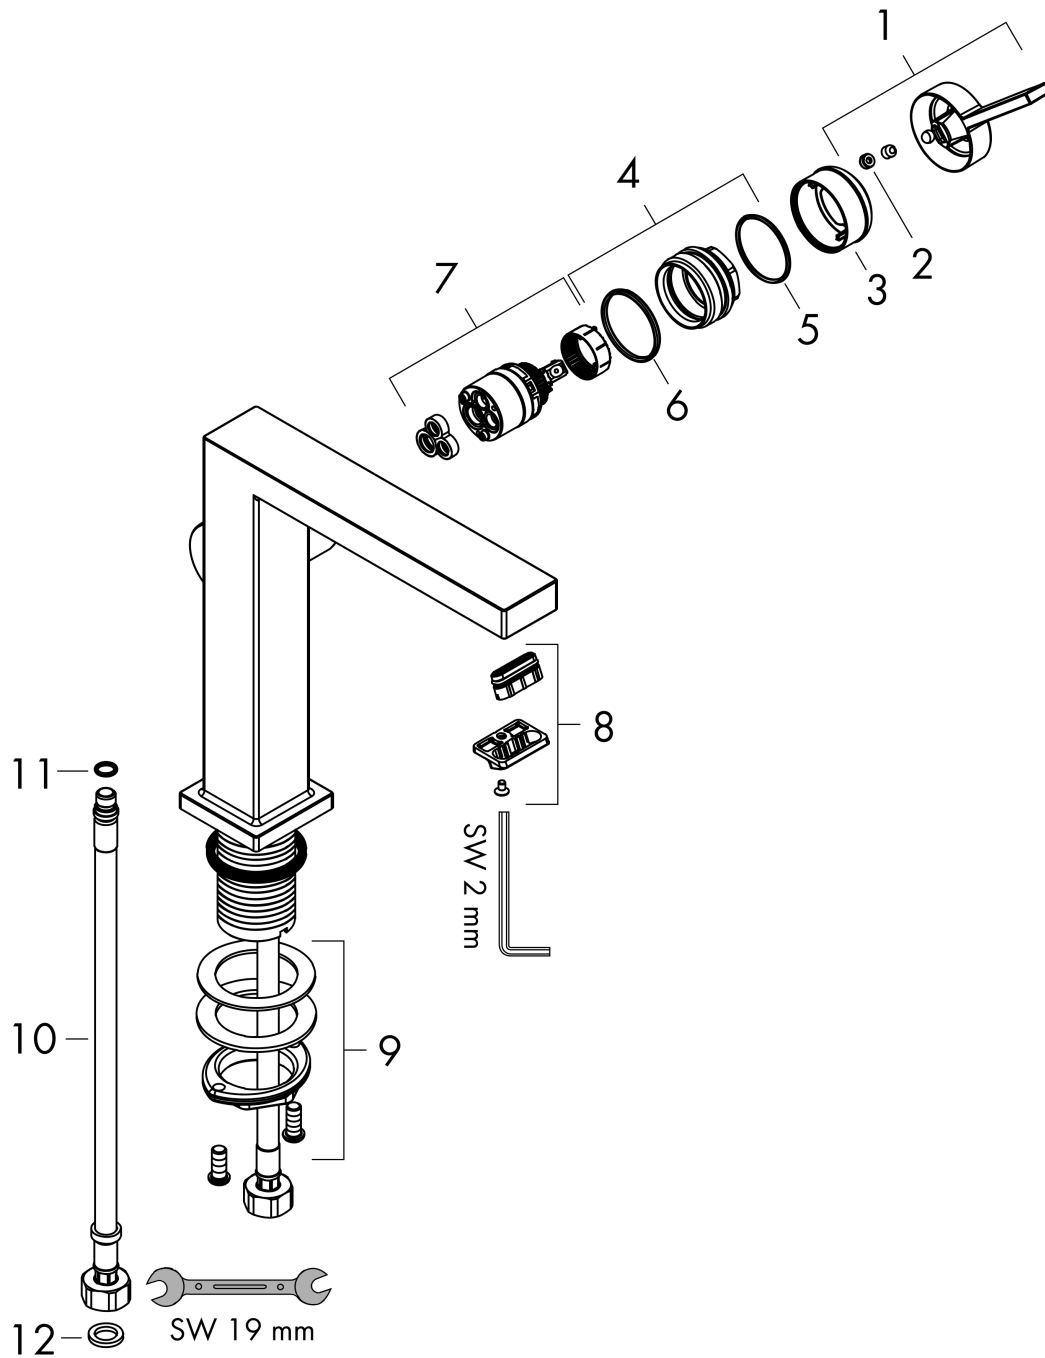

Tecturis E

Einhebel-Waschtischmischer 150 Fine CoolStart mit Push-Open Ablaufgarnitur

Oberfläche: **Brushed Bronze** Artikelnummer: **73042140**

Beschreibung

Merkmale

- besteht aus: Einhebel-Waschtischmischer, Ablaufgarnitur
- ComfortZone: 150
- Ausladung: 157 mm
- Auslaufhöhe: 173 mm
- Auslaufhöhe: 173 mm
- Griffvariante: Hebelgriff
- Strahlart: WaterfallStream
- maximale Durchflussmenge bei 3 bar: 5 l/min
- Keramikmischsystem
- für Durchlauferhitzer geeignet
- Push-Open Ablaufgarnitur G 1¼
- Material Ablaufgarnitur: Metall
- Anschlussart: G ¾ Anschlussschläuche
- Anschlussgröße: DN15
- Kaltwasser in Griff-Grundstellung
- EU-Taxonomie: max. 6 l/min - wesentlicher Beitrag (SC) möglich
- DVGW NW-6506DO0409
- PA-IX 38606/IO

Technologie

Zertifikate / Nachhaltigkeit

Produktabbildung

Maßzeichnung

Tecturis E

Einhebel-Waschtischmischer 150 Fine CoolStart mit Push-Open Ablaufgarnitur

Oberfläche: **Brushed Bronze** Artikelnummer: **73042140**

Durchflussdiagramm

Tecturis E

Einhebel-Waschtischmischer 150 Fine CoolStart mit Push-Open Ablaufgarnitur

Oberfläche: **Brushed Bronze** Artikelnummer: **73042140**

Explosionszeichnung

Baujahr: >10/23

Tecturis E**Einhebel-Waschtischmischer 150 Fine CoolStart mit Push-Open Ablaufgarnitur**Oberfläche: **Brushed Bronze** Artikelnummer: **73042140****Ersatzteilliste**

Baujahr: >10/23

Pos.	Beschreibung	Artikelnummer	PG	VE
1	Griff	94997140	59	1
2	Griffstopfen	93735460	3	1
3	Rosette	94987140	56	1
4	Mutter	94996000	6	1
5	O-Ring 28x1,5	98421000	1	1
6	O-Ring 29x2	98391000	1	1
7	Kartusche kpl.	93760000	13	1
8	Luftsprudler kpl.	87123460	9	1
9	Schaftbefestigung kpl. (Ø 32)	13961000	7	1
10	Anschlussschlauch 450 mm M8x0,75 G3/8	97206000	8	1
11	O-Ring 7x1,5	98422000	1	1
12	Dichtungsset	95581000	2	1
a	Rosette für vertauschte Anschlüsse	87494140	53	1
b	Push-Open Ablaufgarnitur	50100140	98	1