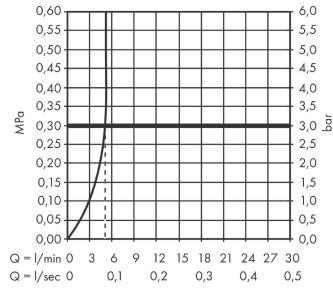

Tecturis E

Einhebel-Waschtischmischer 150 Fine CoolStart mit Push-Open Ablaufgarnitur

Oberfläche: **Brushed Bronze** Artikelnummer: **73042140**

Beschreibung

Merkmale

- besteht aus: Einhebel-Waschtischmischer, Ablaufgarnitur
- ComfortZone: 150
- Ausladung: 157 mm
- Auslaufhöhe: 173 mm
- Auslaufhöhe: 173 mm
- Griffvariante: Hebelgriff
- Strahlart: WaterfallStream
- maximale Durchflussmenge bei 3 bar: 5 l/min
- Keramikmischsystem
- für Durchlauferhitzer geeignet
- Push-Open Ablaufgarnitur G 1¼
- Material Ablaufgarnitur: Metall
- Anschlussart: G ¾ Anschlussschläuche
- Anschlussgröße: DN15
- Kaltwasser in Griff-Grundstellung
- EU-Taxonomie: max. 6 l/min - wesentlicher Beitrag (SC) möglich
- DVGW NW-6506DO0409
- PA-IX 38606/IO

Technologie

Zertifikate / Nachhaltigkeit

Produktabbildung

Maßzeichnung

Tecturis E

Einhebel-Waschtischmischer 150 Fine CoolStart mit Push-Open Ablaufgarnitur

Oberfläche: **Brushed Bronze** Artikelnummer: **73042140**

Durchflussdiagramm

Tecturis E

Einhebel-Waschtischmischer 150 Fine CoolStart mit Push-Open Ablaufgarnitur

Oberfläche: **Brushed Bronze** Artikelnummer: **73042140**

Explosionszeichnung

Baujahr: >10/23

Tecturis E**Einhebel-Waschtischmischer 150 Fine CoolStart mit Push-Open Ablaufgarnitur**Oberfläche: **Brushed Bronze** Artikelnummer: **73042140****Ersatzteilliste**