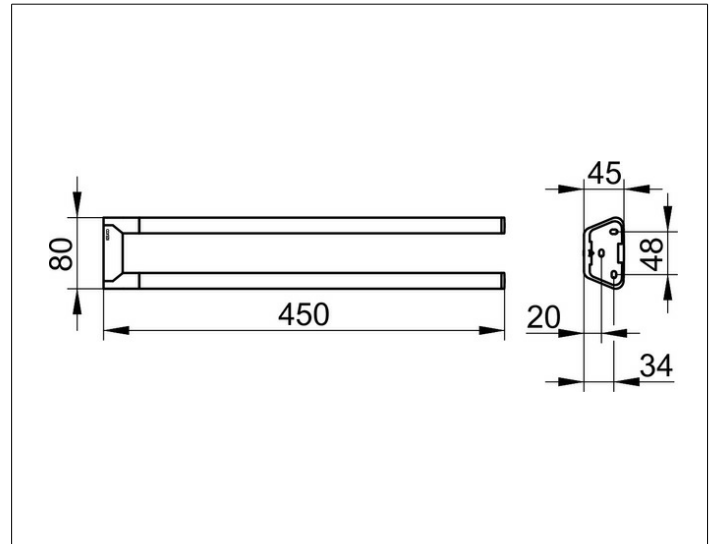

Collection REVA

1281837000 Handtuchhalter

PRODUKT

ZEICHNUNG

PRODUKTBESCHREIBUNG

2-tlg., feststehend

OBERFLÄCHE

schwarz matt

ABMESSUNG

450 mm

AUSSCHREIBUNGSTEXT

KEUCO COLLECTION REVA - Handtuchhalter, 2 armig - 12818370000
 Kraftvolle Akzente
 Perfektion im Detail - Die Verbindung schaffende Kombination von Design
 und Funktion - 2-teilig - feststehend

Breite / \varnothing : 80 mm - Höhe: 45 mm - Ausladung: 450 mm
 Material: Metall
 Oberfläche: schwarz matt

Das Produkt kann angeschraubt oder angeklebt werden - Verdeckte
 Anbringung - inklusive korrosionsfreiem Befestigungsmaterial

Optionales Klebe-Set
 Klebe-Set Nr 06 für Handtuchhalter - Art-Nr. Klebe-Set 4994000600

Artikelnummer: 12818370000