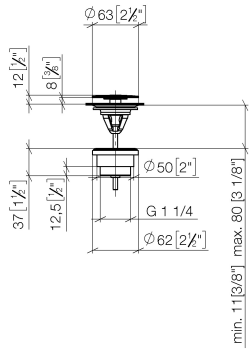

Ablaufgarnitur ohne Druckverschluss 1 1/4" - Dark Bronze gebürstet (PVD)

SERIENNEUTRAL

10 126 970

Nur für Becken ohne Überlauf geeignet.

10 126 970

mm [inches]

10 126 970

Ersatzteile für die
anderen
Oberflächenvarianten
finden Sie hier:
Chrom