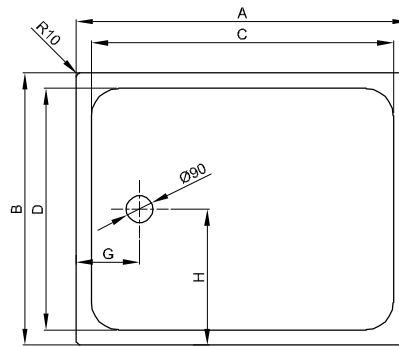

# BetteSupra 1000-1500 mm

Duschkannen mit Schenkel  $\geq 1000$  mm

## Information

Für die Montage empfehlen wir das Fuß-System, Verstellbereich 80 - 200 mm.

Die Abmessung 1500 x 1500 mm ist nicht mit BetteZarge oder als BetteMaß-Schneiderei erhältlich.

## Abmessung

Bestell-Nr.	Maße in mm	A	B	C	D	G	H
5880	1000 x 700 x 65	1000	700	900	600	210	350
5550	1000 x 750 x 65	1000	750	900	650	210	375
5520	1000 x 800 x 65	1000	800	900	700	210	400
5380	1000 x 900 x 65	1000	900	900	800	210	450
5620	1000 x 1000 x 65	1000	1000	900	900	210	500
8690	1050 x 750 x 65	1050	750	900	650	235	375
8726	1100 x 700 x 65	1100	700	1000	600	210	350
8728	1100 x 750 x 65	1100	750	1000	650	210	375
8730	1100 x 800 x 65	1100	800	900	700	260	400
8640	1100 x 900 x 65	1100	900	1000	800	210	450
8738	1100 x 1000 x 65	1100	1000	1000	900	210	500
8744	1100 x 1100 x 65	1100	1100	1000	1000	210	550
5980	1200 x 700 x 65	1200	700	1100	600	210	350
5570	1200 x 750 x 65	1200	750	1100	650	210	375
5870	1200 x 800 x 65	1200	800	1100	700	210	400
1690	1200 x 900 x 65	1200	900	1100	800	210	450
8670	1200 x 1000 x 65	1200	1000	1100	900	210	500
8665	1200 x 1100 x 65	1200	1100	1100	1000	210	550
5630	1200 x 1200 x 65	1200	1200	1100	1100	210	600
5787	1300 x 800 x 65	1300	800	1200	700	210	400
5796	1300 x 900 x 65	1300	900	1200	800	210	450
5789	1300 x 1000 x 65	1300	1000	1200	900	210	500
5827	1300 x 1300 x 65	1300	1300	1200	1200	210	650
5825	1400 x 700 x 65	1400	700	1300	600	210	350
5815	1400 x 750 x 65	1400	750	1300	600	210	375
5805	1400 x 800 x 65	1400	800	1300	700	210	400
5835	1400 x 900 x 65	1400	900	1300	800	210	450
5839	1400 x 1000 x 65	1400	1000	1300	900	210	500
5829	1400 x 1400 x 65	1400	1400	1300	1300	210	700
5915	1500 x 700 x 65	1500	700	1400	600	210	350
5925	1500 x 750 x 65	1500	750	1400	600	210	375
5933	1500 x 800 x 65	1500	800	1400	700	210	400
5935	1500 x 900 x 65	1500	900	1400	800	210	450
5945	1500 x 1000 x 65	1500	1000	1400	900	210	500
5985	1500 x 1500 x 65	1500	1500	1400	1400	210	750