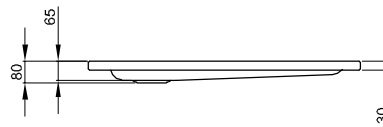

# BetteSupra 1000-1500 mm

Duschkannen mit Schenkel  $\geq 1000$  mm

## Information

Für die Montage empfehlen wir das Fuß-System, Verstellbereich 80 - 200 mm.

Die Abmessung 1500 x 1500 mm ist nicht mit BetteZarge oder als BetteMaß-Schneiderei erhältlich.

## Abmessung

Bestell-Nr.	Maße in mm	A	B	C	D	G	H
5880	1000 x 700 x 65	1000	700	900	600	210	350
5550	1000 x 750 x 65	1000	750	900	650	210	375
5520	1000 x 800 x 65	1000	800	900	700	210	400
5380	1000 x 900 x 65	1000	900	900	800	210	450
5620	1000 x 1000 x 65	1000	1000	900	900	210	500
8690	1050 x 750 x 65	1050	750	900	650	235	375
8726	1100 x 700 x 65	1100	700	1000	600	210	350
8728	1100 x 750 x 65	1100	750	1000	650	210	375
8730	1100 x 800 x 65	1100	800	900	700	260	400
8640	1100 x 900 x 65	1100	900	1000	800	210	450
8738	1100 x 1000 x 65	1100	1000	1000	900	210	500
8744	1100 x 1100 x 65	1100	1100	1000	1000	210	550
5980	1200 x 700 x 65	1200	700	1100	600	210	350
5570	1200 x 750 x 65	1200	750	1100	650	210	375
5870	1200 x 800 x 65	1200	800	1100	700	210	400
1690	1200 x 900 x 65	1200	900	1100	800	210	450
8670	1200 x 1000 x 65	1200	1000	1100	900	210	500
8665	1200 x 1100 x 65	1200	1100	1100	1000	210	550
5630	1200 x 1200 x 65	1200	1200	1100	1100	210	600
5787	1300 x 800 x 65	1300	800	1200	700	210	400
5796	1300 x 900 x 65	1300	900	1200	800	210	450
5789	1300 x 1000 x 65	1300	1000	1200	900	210	500
5827	1300 x 1300 x 65	1300	1300	1200	1200	210	650
5825	1400 x 700 x 65	1400	700	1300	600	210	350
5815	1400 x 750 x 65	1400	750	1300	600	210	375
5805	1400 x 800 x 65	1400	800	1300	700	210	400
5835	1400 x 900 x 65	1400	900	1300	800	210	450
5839	1400 x 1000 x 65	1400	1000	1300	900	210	500
5829	1400 x 1400 x 65	1400	1400	1300	1300	210	700
5915	1500 x 700 x 65	1500	700	1400	600	210	350
5925	1500 x 750 x 65	1500	750	1400	600	210	375
5933	1500 x 800 x 65	1500	800	1400	700	210	400
5935	1500 x 900 x 65	1500	900	1400	800	210	450
5945	1500 x 1000 x 65	1500	1000	1400	900	210	500
5985	1500 x 1500 x 65	1500	1500	1400	1400	210	750