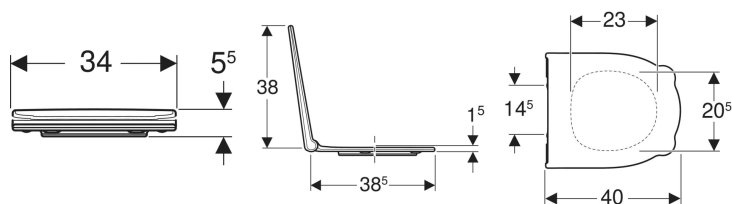

Geberit Bambini WC-Sitz für Kinder

Beispielbild

Verwendungszwecke

- Für Kinder-WCs Rimfree

Eigenschaften

- Kinderfreundliches Design
- An Kinderhände angepasste Griffe für einfaches und hygienisches Öffnen und Schließen
- WC-Sitzring mit Überstand zum Schutz vor Urinspritzern

- Abgerundete Kanten zum Vermeiden von Verletzungen
- Reinigungsfreundlich
- WC-Sitz mit EasyMount-Scharnieren
- Sandwichform

Technische Daten

| | |
|---------------------|-----------|
| Werkstoff | Duroplast |
| Befestigungsabstand | 14.5 cm |

Lieferumfang

- WC-Sitz

| Art.-Nr. | Farbe / Oberfläche | B | H | T | Absenkautomatik | Befestigung | VE1 | |
|--------------|--------------------|-------|--------|-------|-----------------|-------------|-------|-----|
| 502.970.79.1 | waldgrün | 34 cm | 5.5 cm | 40 cm | ja | von oben | 1 St. | Neu |