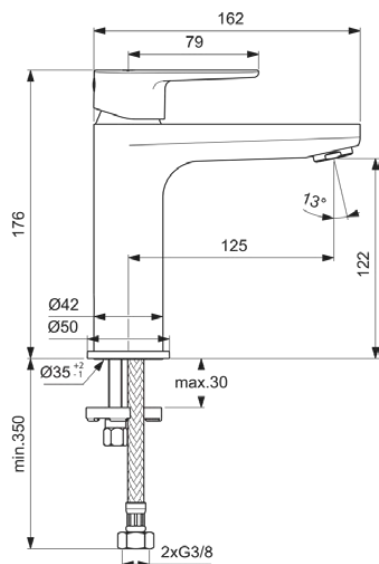

CERAFINE MODEL O

BC700AA

CERAFINE MODEL O | Waschtischarmatur 50x125x176 mm in chrom, ohne Ablaufgarnitur | EasyFix, BlueStart, Durchflussbegrenzer, EPD, FirmaFlow, SmartShine Oberfläche

Bild & Zeichnung

Allgemeine Informationen

Produktart	Waschtischarmatur
Marke	Ideal Standard
Kollektion	CERAFINE MODEL O
Farbcode	AA
Farbbeschreibung	Chrom
Oberflächenveredelung	glänzend
Maximale Höhe (mm)	176
Maximale Breite (mm)	50
Ausladung (mm)	162
Befestigungsart	EasyFix
EAN Code	3800861082880
VVS	701417404
Mit Environmental Product Declaration	Ja
Nettogewicht (kg)	1.25