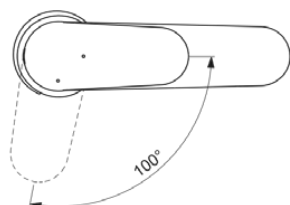

CERAFINE MODEL O

BC700AA

CERAFINE MODEL O | Waschtischarmatur 50x125x176 mm in chrom, ohne Ablaufgarnitur | EasyFix, BlueStart, Durchflussbegrenzer, EPD, FirmaFlow, SmartShine Oberfläche

Bild & Zeichnung

Allgemeine Informationen

Produktart	Waschtischarmatur
Marke	Ideal Standard
Kollektion	CERAFINE MODEL O
Farbcode	AA
Farbbeschreibung	Chrom
Oberflächenveredelung	glänzend
Maximale Höhe (mm)	176
Maximale Breite (mm)	50
Ausladung (mm)	162
Befestigungsart	EasyFix
EAN Code	3800861082880
VVS	701417404
Mit Environmental Product Declaration	Ja
Nettogewicht (kg)	1.25