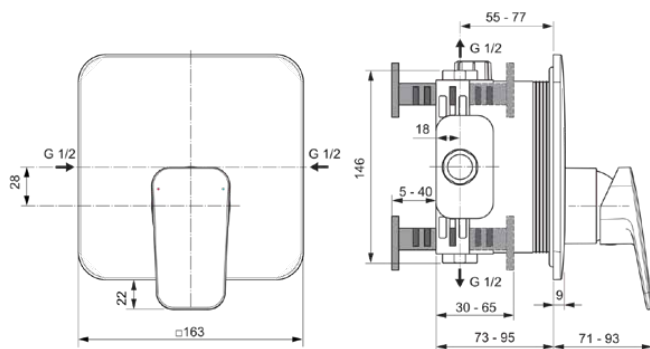

CERAPLAN

BD254AA

CERAPLAN | Brausearmatur UP Bausatz 2 163x71x185 mm in chrom, Kit 1 required (A1000), 25 l/min (3 bar) | Click-Technologie, EPD, SmartShine Oberfläche

Bild & Zeichnung

Allgemeine Informationen

Produktkategorie:	Brausearmaturen
Produktart:	Brausearmatur UP Bausatz 2
Marke:	Ideal Standard
Kollektion:	CERAPLAN
Designer:	Palomba Serafini Associati
Colour:	AA - Chrom
Oberflächenveredelung:	glänzend
Höhe (mm):	185
Breite (mm):	163
Ausladung (mm):	71 - 93
Befestigungsart:	Kit 1 benötigt
Empfohlenes Unterputz-Kit:	A1000
Nettogewicht (kg):	0.93
EAN Code:	4015413351218

Produktspezifikationen

Anzahl der Rosette(n):	1
Anzahl der Griffe:	1
Farbcode:	AA
Farbbeschreibung:	chrom
Cool Body Technologie:	Nein
Absperrbare S-Anschlüsse:	Nein
Einstellbar Spülzeit:	Nein
Griffposition:	Vorderseite
Material:	Metall
Material der Rosette(n):	Messing
Materialspezifikation:	Messing
Maximaler Durchfluss bei 3 bar (l/min):	25
Maximaler Durchfluss bei 3 bar (l/min) für alle Auslässe:	25

CERAPLAN

BD254AA

CERAPLAN | Brausearmatur UP Bausatz 2 163x71x185 mm in chrom, Kit 1 required (A1000), 25 l/min (3 bar) | Click-Technologie, EPD, SmartShine Oberfläche

Produktspezifikationen

Durchfluss bei 3 bar (l) - Auslauf:	25
Betriebs-Höchstdruck (bar):	10
Betriebs-Mindestdruck (bar):	0.5
Geräuschgedämpfte S-Anschlüsse:	Nein
PVD Technologie:	Nein
Form der Rosette(n):	Quadrat
Smartshine:	Ja
Oberflächenschutz:	verchromt
Oberflächenveredelung:	glänzend
Temperaturbegrenzer:	Ja
Art der Temperaturkontrolle:	Manuelle Betätigung
Mit S-Anschlüssen:	Nein
Mit Rosette(n):	Ja
Mit Griff(en):	Ja
Mit Handbrause-Set:	Nein
Mit Kopfbrause:	Nein
Mit Dichtvlies:	Ja
Mit Brausekombination:	Nein
Befestigungsart:	Kit 1 benötigt
Montageart:	Wandeinbau