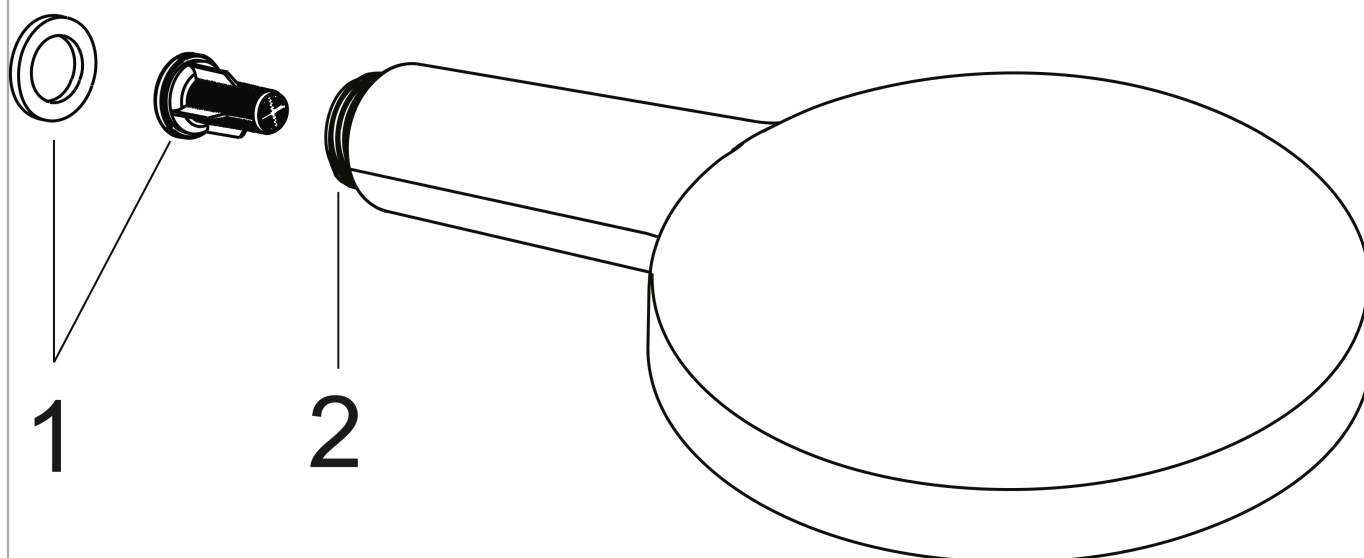

### Durchflussdiagramm

Die Verbrauchswerte wurden praxisnah mit den dazugehörigen Armaturen (Thermostat/Mischer/Unterputzventil) gemessen.

**AXOR ShowerSolutions**  
**Handbrause 120 3jet**  
Oberfläche: **Polished Black Chrome**    Artikelnummer: **26050330**

## Explosionszeichnung

Baujahr: >11/16

**AXOR ShowerSolutions**  
**Handbrause 120 3jet**  
Oberfläche: **Polished Black Chrome**    Artikelnummer: **26050330**