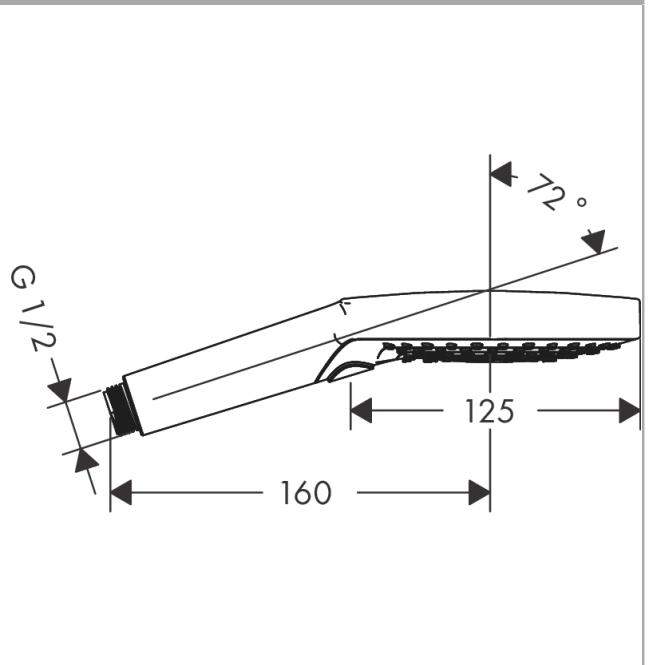

Maßzeichnung