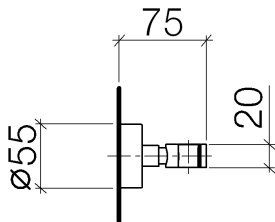

Dusche -  
Brausehalter - chrom  
Artikelnummer: 28 050 935-00

- Rosette Ø 55 mm

chrom

## Maßzeichnung

Alle Angaben in mm / inch = mm x 0,0394

Dusche -  
Brausehalter - chrom  
Artikelnummer: 28 050 935-00