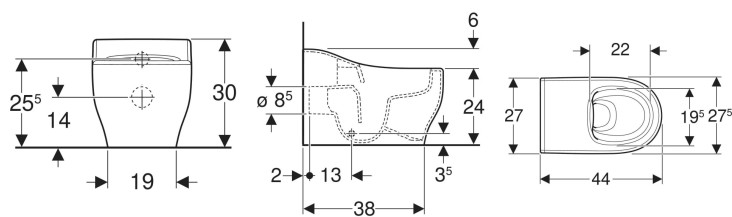

Geberit Bambini Stand-WC für Kleinkinder, Tiefspüler, Rimfree

Beispielbild

Verwendungszwecke

- Für Kleinkinder
- Für Kinderbetreuungseinrichtungen
- Zum Ersetzen von Töpfchen
- Für UP-Spülkästen

Eigenschaften

- Bodenstehend
- Wandbündig
- Tiefspül-WC

Lieferumfang

- WC-Keramik

- Rimfree
- Typ 1, Vollmenge 5 / 4 l, nach EN 997
- Abgang horizontal
- Abgang Durchmesser 85 mm
- Geschlossene Form
- Verdeckte Befestigung
- Höhe Oberkante Keramik: 24 cm
- Töpfchenform

Technische Daten

Werkstoff

Sanitärkeramik

- Befestigungsmaterial

Art.-Nr.	Farbe / Oberfläche	B	H	T	VE1	
502.965.00.1	weiß	27.5 cm	30 cm	44 cm	1 St.	Neu