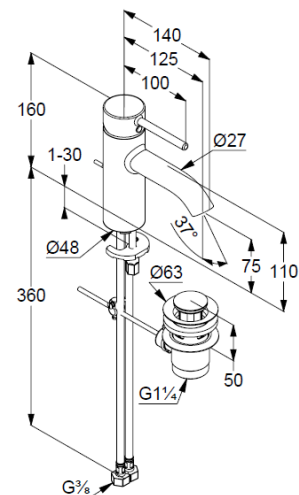

Technische Daten/ Technical Data

KLUDI BOZZ, ECO PLUS
Waschtisch-Einhandmischer 75
DN 15

Artikel- Nr.:
382630576

Oberfläche:
05 chrom

Artikeltext
Hersteller KLUDI GmbH & Co. KG
Typ: KLUDI BOZZ, ECO PLUS
Waschtisch-Einhandmischer 75
Artikel- Nr.: 382630576

Waschtisch-Armatur
Einhebelmischer
1-Loch Montage
geschlossener Hebel, Metall
Strahlregler, S-Pointer M18,5
Keramik-Kartusche mit Heißwasserbegrenzung
Mittelstellung Kaltwasser
Durchflussmenge bei 3 bar 5 l/min.
flexible Druckschläuche G $\frac{3}{8}$ DVGW zugelassen
Schnell-Montagesystem
Ablaufgarnitur G1 $\frac{1}{4}$ aus Metall

Produktabbildung/ Product picture

Maßzeichnung/ Dimensional drawing

Durchfluss/ Flow rate