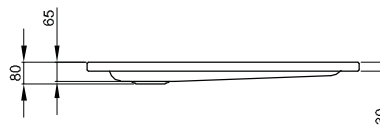

BetteSupra 700 mm - 850 mm

Information

Für die Montage empfehlen wir das Fuß-System, Verstellbereich 80 - 200 mm.

Lieferumfang

Inklusive schallreduzierender Antidröhn-Matten.

Aufbauhöhen

Ablaufgarnitur	ab
B598-	153 mm
B597-	133 mm
B574-	145 mm
B573-	85 mm

Abmessung

Bestell-Nr.	Maße in mm	A	B	C	D	G	H
5720	700 x 700 x 65	700	700	600	600	210	210
5360	750 x 700 x 65	750	700	600	600	235	210
5530	750 x 750 x 65	750	750	650	650	210	210
5680	800 x 700 x 65	800	700	700	600	210	210
5670	800 x 750 x 65	800	750	700	650	210	210
5820	800 x 800 x 65	800	800	700	700	210	210
5780	850 x 700 x 65	850	700	700	600	235	210
1570	850 x 750 x 65	850	750	700	650	235	210
1590	850 x 850 x 65	850	850	700	700	235	235

Produktionsbedingte Änderungen und Toleranzen vorbehalten.

BetteSupra = 900 mm

Information

Für die Montage empfehlen wir das Fuß-System, Verstellbereich 80 - 200 mm.

Lieferumfang

Inklusive schallreduzierender Antidröhn-Matten.

Aufbauhöhen

Ablaufgarnitur	ab
B598-	153 mm
B597-	133 mm
B574-	145 mm
B573-	85 mm

Abmessung

Bestell-Nr.	Maße in mm	A	B	C	D	G	H
8610	900 x 600 x 65	900	600	800	500	210	210
5710	900 x 700 x 65	900	700	800	600	210	210
5770	900 x 750 x 65	900	750	800	650	210	210
5970	900 x 800 x 65	900	800	800	700	210	210
1560	900 x 850 x 65	900	850	800	700	210	235
5920	900 x 900 x 65	900	900	800	800	210	210