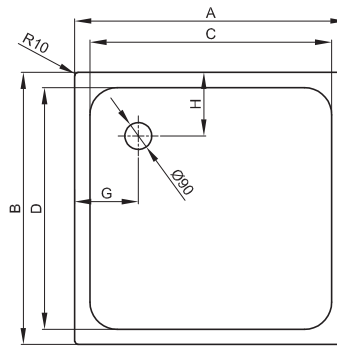

BetteSupra 700 mm - 850 mm

Information

Für die Montage empfehlen wir das Fuß-System, Verstellbereich 80 - 200 mm.

Lieferumfang

Inklusive schallreduzierender Antidröhn-Matten.

Aufbauhöhen

Ablaufgarnitur	ab
B598-	153 mm
B597-	133 mm
B574-	145 mm
B573-	85 mm

Abmessung

Bestell-Nr.	Maße in mm	A	B	C	D	G	H
5720	700 x 700 x 65	700	700	600	600	210	210
5360	750 x 700 x 65	750	700	600	600	235	210
5530	750 x 750 x 65	750	750	650	650	210	210
5680	800 x 700 x 65	800	700	700	600	210	210
5670	800 x 750 x 65	800	750	700	650	210	210
5820	800 x 800 x 65	800	800	700	700	210	210
5780	850 x 700 x 65	850	700	700	600	235	210
1570	850 x 750 x 65	850	750	700	650	235	210
1590	850 x 850 x 65	850	850	700	700	235	235

Produktionsbedingte Änderungen und Toleranzen vorbehalten.

BetteSupra = 900 mm

Information

Für die Montage empfehlen wir das Fuß-System, Verstellbereich 80 - 200 mm.

Lieferumfang

Inklusive schallreduzierender Antidröhn-Matten.

Aufbauhöhen

Ablaufgarnitur	ab
B598-	153 mm
B597-	133 mm
B574-	145 mm
B573-	85 mm

Abmessung

Bestell-Nr.	Maße in mm	A	B	C	D	G	H
8610	900 x 600 x 65	900	600	800	500	210	210
5710	900 x 700 x 65	900	700	800	600	210	210
5770	900 x 750 x 65	900	750	800	650	210	210
5970	900 x 800 x 65	900	800	800	700	210	210
1560	900 x 850 x 65	900	850	800	700	210	235
5920	900 x 900 x 65	900	900	800	800	210	210