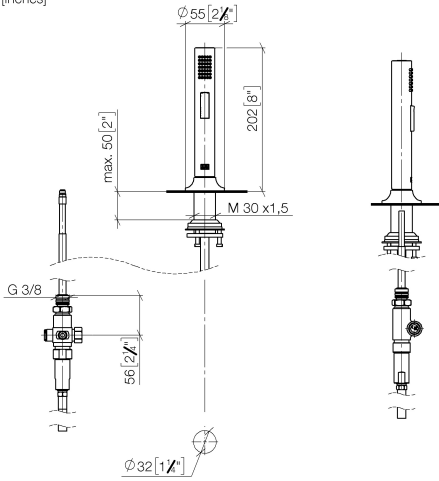

27 731 809

- mit runder Rosette
- Brausestrahl
- automatischer Umschalter Auslauf/Brause
- Armaturenhöhe mm
- Bohrungsdurchmesser Spülbrause 32 mm
- gewebeumflochtener Brauseschlauch 1500 mm
- Sprayface mit Antikalk-System
- bleifrei

Nur kombinierbar mit 33810809, 33826809, 19815809, 19825809.

Eigensicher gegen Rückfließen.

Chrom gebürstet (Edelstahl-Look)	27 731 809-93
 Chrom	27 731 809-00
 Platin gebürstet	27 731 809-06
 Platin	27 731 809-08
 Messing (23kt Gold)	27 731 809-09
 Dark Chrome	27 731 809-19
 Messing gebürstet (23kt Gold)	27 731 809-28
 Schwarz matt	27 731 809-33
 Champagne gebürstet (22kt Gold)	27 731 809-46
 Champagne (22kt Gold)	27 731 809-47
 Dark Platinum gebürstet	27 731 809-99

27 731 809

mm [inches]

Codes & Standards

EN 1717

Zertifikate

Belgaqua_24-005-2

VAIA Spülbrausegarnitur - Chrom gebürstet (Edelstahl-Look)

VAIA