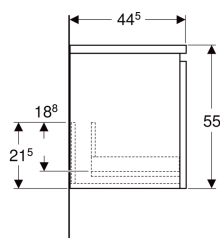

Geberit Renova Plan Seitenschrank mit einer Schublade

Beispielbild

Eigenschaften

- FSC™ C134279 zertifiziert
- Wandhängend
- Mit einer Schublade
- Griffmulde zum Öffnen
- Schublade mit Selbststeinzug
- Feuchtigkeitsbeständig

- Front aus MDF
- Vormontiert geliefert

Technische Daten

Werkstoff	Hochverdichtete Dreischicht-Holzspanplatte
Maximale Schubladenbelastung	30 kg

Lieferumfang

- Seitenschrank

- Befestigungsmaterial

Art.-Nr.	Farbe / Oberfläche	B	H	T	VE1
501.913.JK.1	lava / lackiert matt	40 cm	55 cm	44.5 cm	1 St.

- Seitenschrank ist kombinierbar mit Waschtischunterschrank ab 60 cm Breite, aber nicht mit Unterschrank für Möbelwaschtisch