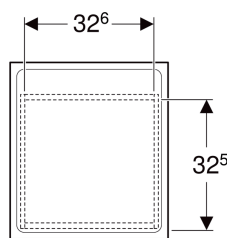

Geberit Renova Plan Seitenschrank mit einer Schublade

Beispielbild

Eigenschaften

- FSC™ C134279 zertifiziert
- Wandhängend
- Mit einer Schublade
- Griffmulde zum Öffnen
- Schublade mit Selbststeinzug
- Feuchtigkeitsbeständig

- Front aus MDF
- Vormontiert geliefert

Technische Daten

Werkstoff	Hochverdichtete Dreischicht-Holzspanplatte
Maximale Schubladenbelastung	30 kg

Lieferumfang

- Seitenschrank

- Befestigungsmaterial

Art.-Nr.	Farbe / Oberfläche	B	H	T	VE1
501.913.JK.1	lava / lackiert matt	40 cm	55 cm	44.5 cm	1 St.

- Seitenschrank ist kombinierbar mit Waschtischunterschrank ab 60 cm Breite, aber nicht mit Unterschrank für Möbelwaschtisch