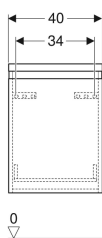

Geberit Renova Plan Seitenschrank mit einer Schublade

Beispielbild

Eigenschaften

- FSC™ C134279 zertifiziert
- Wandhängend
- Mit einer Schublade
- Griffmulde zum Öffnen
- Schublade mit Selbststeinzug
- Feuchtigkeitsbeständig

- Front aus MDF
- Vormontiert geliefert

Technische Daten

Werkstoff	Hochverdichtete Dreischicht-Holzspanplatte
Maximale Schubladenbelastung	30 kg

Lieferumfang

- Seitenschrank

- Befestigungsmaterial

Art.-Nr.	Farbe / Oberfläche	B	H	T	VE1
501.913.JK.1	lava / lackiert matt	40 cm	55 cm	44.5 cm	1 St.