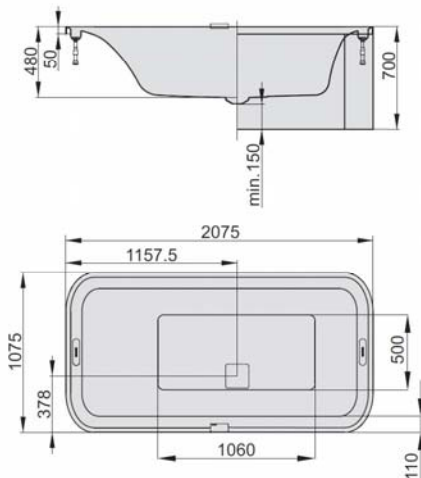

ERGO+

2075 x 1075

DE

Badewanne inkl. weißer Ablaufabdeckung
Ablaufabdeckung auch in Chrom erhältlich.
Inkl. Bedienfeld, Ablauf (elektr. PopUp) und
Überlauf sowie ein Untergestell.

FR

Baignoire, cache bonde en blanc inclus,
disponible aussi en chromé. Livré avec un
panneau de commande, d'un système
d'écoulement (pop-up électrique) système de
trop plein et châssis.

NL

Baden met overlooprand incl. Afdekking
in wit; ook verkrijgbaar in chroom. Incl. een
bedieningspaneel, afvoer (elektr. pop-
upsysteem), overloopbeveiliging en een
onderstel.

VARIANTE	ARTIKEL-NR.	LÄNGE UND BREITE	HÖHE/TIEFE	INSTALLATIONSHÖHE	NUTZINHALT	SONDERFARBEN
Variante Variant	N° D'article Artikelnummer	Longueur Et largeur Lengte En Breedte (mm)	Hauteur/profondeur Hoogte/diepte (mm)	Hauteur de montage Installatiehoogte (mm)	Contenu utile Nuttige inhoud	Teintes spéciales Speciale kleuren
A	6436	2075 x 1075	480	660-700	370 l	-
D	6441*	2075 x 1075	480	700	370 l	550 RAL*