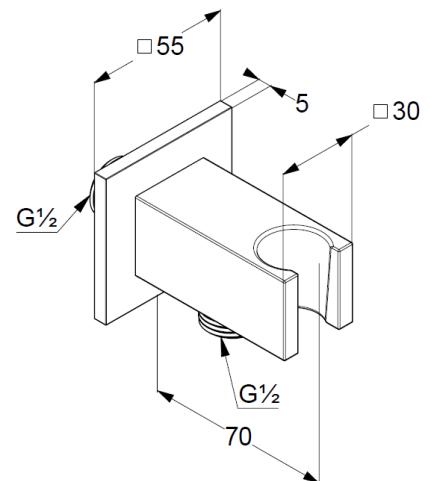

Schlauch-Anschlussbogen mit Brausehalter

Artikel- Nr.: 65569NO-00

Schlauch-Anschlussbogen mit Brausehalter
Anschlussgewinde G1/2
für Brauseschläuche mit konischer Mutter
mit Befestigungsmaterial
zur starren Wandmontage
eigensicher gegen Rückfließen
mit Schubrosette

Produktabbildung/ Product picture

Maßzeichnung/ Dimensional drawing

Durchfluss/ Flow rate