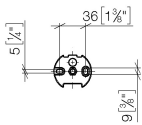

83 590 404 Produktversion ab 01.01.2026

- Breite 60 mm
- Höhe 60 mm
- Rosette 60 x 60 mm
- Ausladung 150 mm

	Bronze gebürstet (PVD)	83 590 404-42
	Chrom	83 590 404-00
	Platin gebürstet	83 590 404-06
	Dark Chrome	83 590 404-19
	Messing gebürstet (23kt Gold)	83 590 404-28
	Dark Brass gebürstet (PVD)	83 590 404-39
	Dark Bronze gebürstet (PVD)	83 590 404-43
	Champagne gebürstet (22kt Gold)	83 590 404-46
	Champagne (22kt Gold)	83 590 404-47
	Dark Platinum gebürstet	83 590 404-99

83 590 404 Produktversion ab 01.01.2026

mm [inches]

83 590 404 Produktversion ab 01.01.2026

Ersatzteile für die
anderen
Oberflächenvarianten
finden Sie hier:
Chrom

Ersatzteilstückliste

Nr.	Artikelnummer	Benennung	Verbaumenge	Lieferzeit
2	04 31 11 140 00 90	Befestigung Gewindestift M6 x 10 mm -	1,00	2
3	90 31 11 119 00 90	Beutel m. Stopfen (2 Stk.) M6 -	1,00	2
1	05 17 97 507 00 90	Befestigungssatz 52 x 45 x 70 mm -	1,00	2