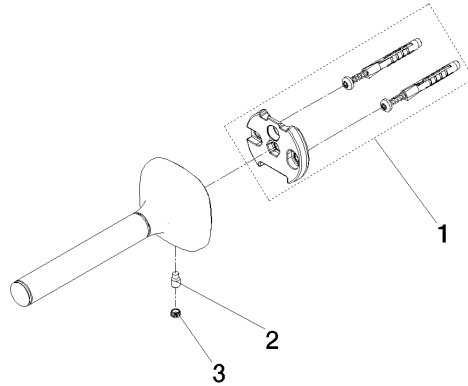

83 590 404 Produktversion ab 01.01.2026

- Breite 60 mm
- Höhe 60 mm
- Rosette 60 x 60 mm
- Ausladung 150 mm

	Bronze gebürstet (PVD)	83 590 404-42
	Chrom	83 590 404-00
	Platin gebürstet	83 590 404-06
	Dark Chrome	83 590 404-19
	Messing gebürstet (23kt Gold)	83 590 404-28
	Dark Brass gebürstet (PVD)	83 590 404-39
	Dark Bronze gebürstet (PVD)	83 590 404-43
	Champagne gebürstet (22kt Gold)	83 590 404-46
	Champagne (22kt Gold)	83 590 404-47
	Dark Platinum gebürstet	83 590 404-99

83 590 404 Produktversion ab 01.01.2026

mm [inches]

83 590 404 Produktversion ab 01.01.2026

Ersatzteile für die
anderen
Oberflächenvarianten
finden Sie hier:
Chrom

Ersatzteilstückliste

Nr.	Artikelnummer	Benennung	Verbaumenge	Lieferzeit
2	04 31 11 140 00 90	Befestigung Gewindestift M6 x 10 mm -	1,00	2
3	90 31 11 119 00 90	Beutel m. Stopfen (2 Stk.) M6 -	1,00	2
1	05 17 97 507 00 90	Befestigungssatz 52 x 45 x 70 mm -	1,00	2