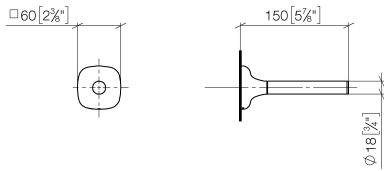

83 590 404 Produktversion ab 01.01.2026

- Breite 60 mm
- Höhe 60 mm
- Rosette 60 x 60 mm
- Ausladung 150 mm

	Bronze gebürstet (PVD)	83 590 404-42
	Chrom	83 590 404-00
	Platin gebürstet	83 590 404-06
	Dark Chrome	83 590 404-19
	Messing gebürstet (23kt Gold)	83 590 404-28
	Dark Brass gebürstet (PVD)	83 590 404-39
	Dark Bronze gebürstet (PVD)	83 590 404-43
	Champagne gebürstet (22kt Gold)	83 590 404-46
	Champagne (22kt Gold)	83 590 404-47
	Dark Platinum gebürstet	83 590 404-99

83 590 404 Produktversion ab 01.01.2026

mm [inches]

83 590 404 Produktversion ab 01.01.2026

Ersatzteile für die
anderen
Oberflächenvarianten
finden Sie hier:
Chrom

Ersatzteilstückliste

Nr.	Artikelnummer	Benennung	Verbaumenge	Lieferzeit
2	04 31 11 140 00 90	Befestigung Gewindestift M6 x 10 mm -	1,00	2
3	90 31 11 119 00 90	Beutel m. Stopfen (2 Stk.) M6 -	1,00	2
1	05 17 97 507 00 90	Befestigungssatz 52 x 45 x 70 mm -	1,00	2