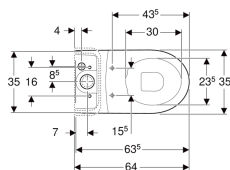

Verwendungszwecke

- Für aufgesetzten AP-Spülkasten

Eigenschaften

- Bodenstehend
- Tiefspül-WC
- Rimfree

- Typ 1, Vollmenge 6 l, nach EN 997
- Abgang multidirektional
- Geschlossene Form
- Verdeckte Befestigung

Technische Daten

Werkstoff | Sanitärkeramik

Lieferumfang

- Befestigungsmaterial

Zusätzlich zu bestellen

- Spülkasten
- WC-Sitz

Art.-Nr.	Farbe / Oberfläche	B	H	T	VE1
200460600	weiß / KeraTect	35.5 cm	40 cm	63.5 cm	1 St.

Zubehör

- Geberit Anschlussset für Stand-WC
- Geberit Set P-Anschlussbogen für Stand-WC
- Geberit Anschlussset für Stand-WC
- Geberit Set Anschlussbogen 90° mit Verlängerung
- Geberit Anschlussbogen 90°

- Kombinierbar mit Geberit Set P-Anschlussbogen $\varnothing$ 90 mm Art.-Nr. 131.081.11.1 oder Geberit Set Anschlussbogen 90° mit Verlängerung $\varnothing$ 110 mm Art.-Nr. 152.647.00.1