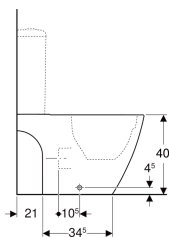

Geberit iCon Stand-WC für AP-Spülkasten aufgesetzt, Tiefspüler, geschlossene Form, Rimfree

Beispielbild

Verwendungszwecke

- Für aufgesetzten AP-Spülkasten

Eigenschaften

- Bodenstehend
- Tiefspül-WC
- Rimfree

- Typ 1, Vollmenge 6 l, nach EN 997
- Abgang multidirektional
- Geschlossene Form
- Verdeckte Befestigung

Technische Daten

Werkstoff | Sanitärkeramik

Lieferumfang

- Befestigungsmaterial

Zusätzlich zu bestellen

- Spülkasten
- WC-Sitz

Art.-Nr.	Farbe / Oberfläche	B	H	T	VE1
200460600	weiß / KeraTect	35.5 cm	40 cm	63.5 cm	1 St.

Zubehör

- Geberit Anschlussset für Stand-WC
- Geberit Set P-Anschlussbogen für Stand-WC
- Geberit Anschlussset für Stand-WC
- Geberit Set Anschlussbogen 90° mit Verlängerung
- Geberit Anschlussbogen 90°

- Kombinierbar mit Geberit Set P-Anschlussbogen \varnothing 90 mm Art.-Nr. 131.081.11.1 oder Geberit Set Anschlussbogen 90° mit Verlängerung \varnothing 110 mm Art.-Nr. 152.647.00.1