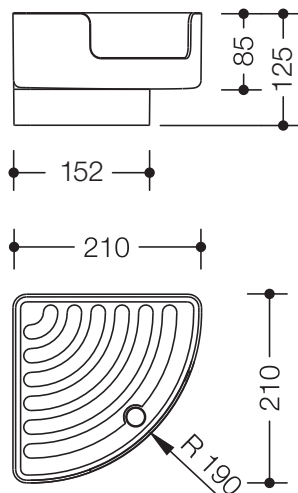

Abmessungen in mm

Farben

Polyamid

Alternative Farben

Polyamid, matt

Technische Änderungen vorbehalten, 08.03.2022

HEWI Heinrich Wilke GmbH
Postfach 1260
D-34442 Bad Arolsen

Telefon: +49 5691 82-0
Telefax: +49 5691 82-319

info@hewi.de
www.hewi.com