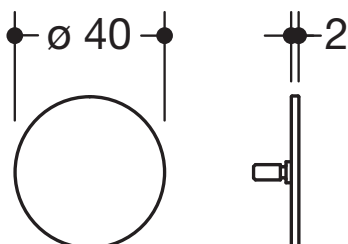

Kappe 66869

- Blindkappe für Achse Einhängesitze System 900
- Durchmesser 40 mm
- aus hochwertigem Edelstahl, pulverbeschichtet in HEWI Farbe 92 (Anthrazitgrau)

Abmessungen in mm

Farbe

92

Technische Änderungen vorbehalten, 08.03.2022