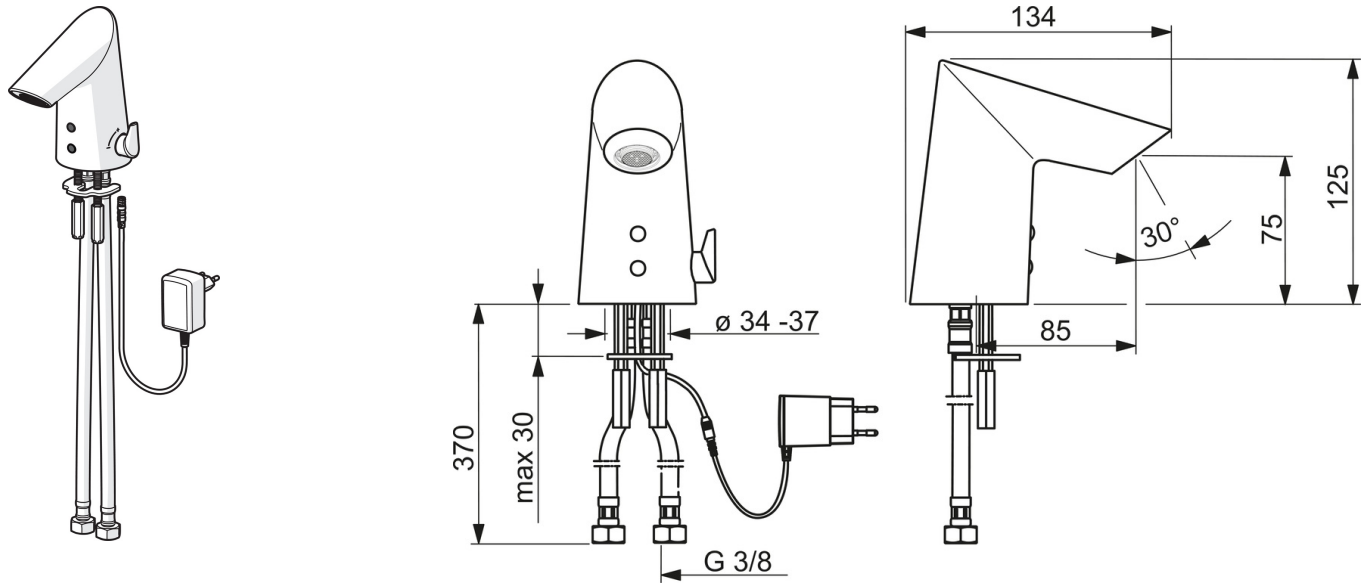

Technische Daten

Durchflusseigenschaften

Durchfluss bei 3 bar (mit Durchflussregler) **4.8 l/min**

Technische Eigenschaften

DN-Größe (Nennmaß) **DN15**
 Warmwasserversorgung **max. +70°C**
 Arbeitsdruck **0.5-10 bar**
 Anschlussgröße **G3/8**
 Projection **85 mm**
 Werkstoff **Messing/Verbundwerkstoff**

Vorschriften

EMC Directive **C E 2014/53/EU**
 EN Standard **EN 15091**
 Schutzklasse **IP 55 / transformer IP 20**

Ersatzteile

SP65412000

	Name	Art.-Nr.
01	Schmutzfangsiebe	59914085
02	Stopfen Rückschlagventil	59914086
03	Dichtung, 8x14.3x2	59914087
04	Anschlußschlauch, L=375, G3/8-M10x1	59914095
05	Temperatureinstellsatz	59914089
06	Temperatureinstellgriff	59914092
07	Membrane	59914090
08	Magnetventil	59914091
09	Auslauf	59914589
10	Luftsprudler, M21.5x1, 5 l/min	59914094
11	Sensor, 12 V Ausgelaufen	59914098
11	Sensor, 6/9/12 V Bluetooth	59914567
N.I.	Begrenzer	59914106