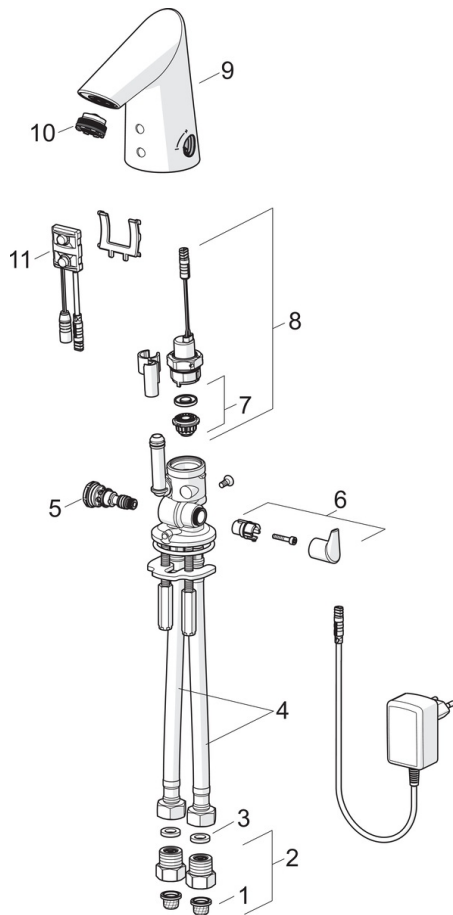

EAN: 4057304014154
static.hansa.com/65412009

- öffentliche & halböffentliche Bereiche
- Berührungslos, Bluetooth® fähig, Steckernetzteil
- Standmontage
- Chrom
- Feststehender Auslauf
- CACHÉ® Strahlregler, ohne Mundstück direkt in den Armaturenauslauf geschraubt
- Temperatureinstellgriff
- Heißwassersperre einstellbar (im Lieferumfang enthalten)
- Mischventil zur manuellen Temperatureinstellung, Rückflussverhinderer, Schmutzfilter
- PSD-Sensor mit Autofocus, Magnetventil, Inklusive Netzteil
- Anschluss über flexible Druckschläuche
- Softwaresettings per CONNECT App änderbar
- Ohne Ablaufgarnitur, Ohne Zugstangenbohrung

Technische Daten

Durchflusseigenschaften

Durchfluss bei 3 bar (mit Durchflussregler) **4.8 l/min**

Technische Eigenschaften

DN-Größe (Nennmaß) **DN15**
 Warmwasserversorgung **max. +70°C**
 Arbeitsdruck **0.5-10 bar**
 Anschlussgröße **G3/8**
 Projection **85 mm**
 Werkstoff **Messing/Verbundwerkstoff**

Software-Einstellungen

Nachlaufzeit **3 s (1-20 s)**
 Hygienespülung **off (off/1-120 h)**
 Dauer Hygienespülung **30 s (1-1800 s)**
 Max. Fließdauer **2 min (1 - 1800 s)**

Elektronische Eigenschaften

Elektrischer Anschluss **230 / 9 V**
 ItemBluetoothVersion **4.x**

Vorschriften

EMC Directive **C E 2014/53/EU**
 EN Standard **EN 15091**
 Schutzklasse **IP 55 / transformer IP 20**

Ersatzteile

SP65412000

	Name	Art.-Nr.
01	Schmutzfangsiebe	59914085
02	Stopfen Rückschlagventil	59914086
03	Dichtung, 8x14.3x2	59914087
04	Anschlußschlauch, L=375, G3/8-M10x1	59914095
05	Temperatureinstellsatz	59914089
06	Temperatureinstellgriff	59914092
07	Membrane	59914090
08	Magnetventil	59914091
09	Auslauf	59914589
10	Luftsprudler, M21.5x1, 5 l/min	59914094
11	Sensor, 12 V Ausgelaufen	59914098
11	Sensor, 6/9/12 V Bluetooth	59914567
N.I.	Begrenzer	59914106