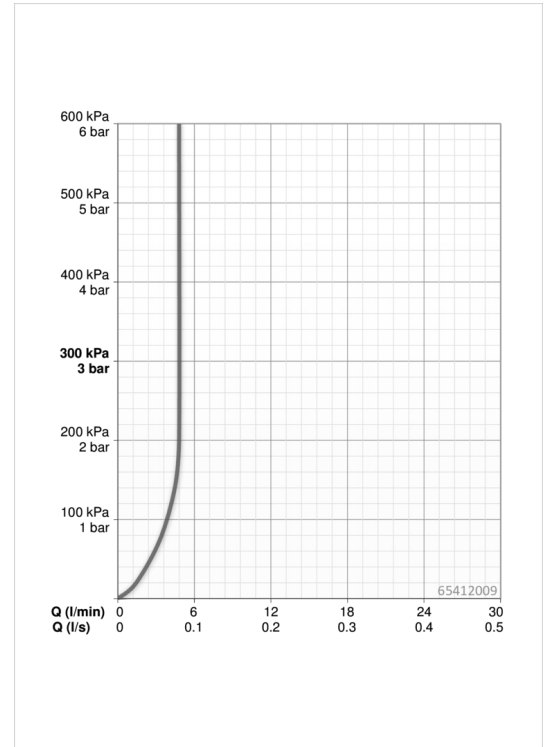

Vorschriften

EMC Directive **C E 2014/53/EU**
EN Standard **EN 15091**
Schutzklasse **IP 55 / transformer IP 20**