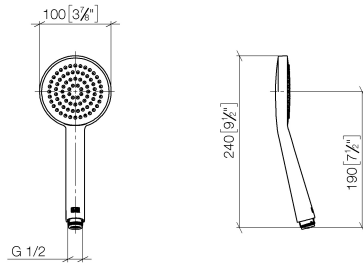

SERIENNEUTRAL Handbrause FlowReduce - Dark Bronze gebürstet (PVD)

SERIENNEUTRAL

28 025 979

SERIENNEUTRAL Handbrause FlowReduce - Dark Bronze gebürstet (PVD)

SERIENNEUTRAL

28 025 979

28 025 979

mm [inches]